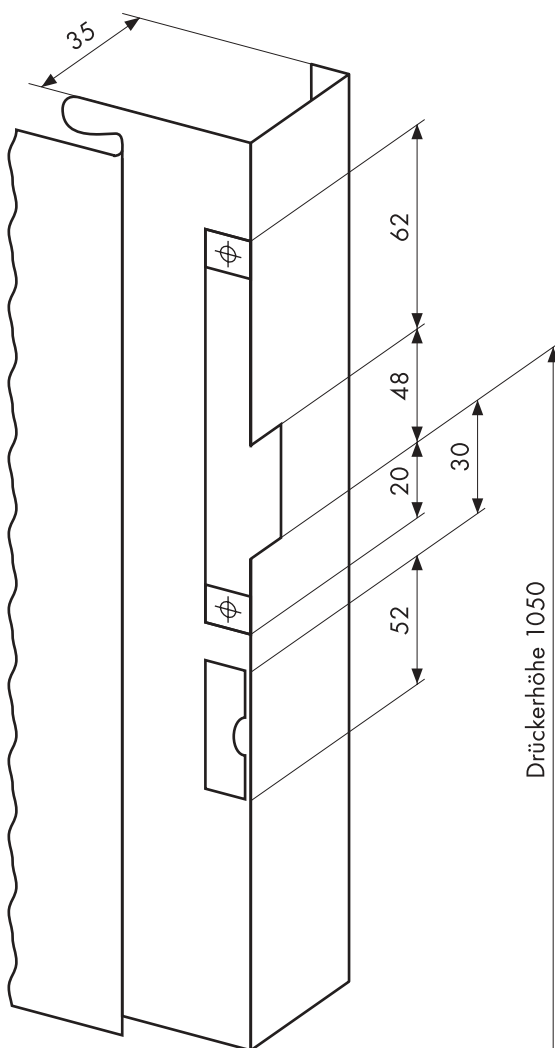

Ausnehmung für
elektrischen Türöffner
Modell eff eff 14 SkI

Ausnehmung für
elektrischen Standard-Türöffner
Modell eff eff 142

Hinweis: Zur Sicherung des funktionssicheren Einbaus sind nur verstell- und fixierbare Türöffner FA FIX in Stahlzargen einsetzbar.