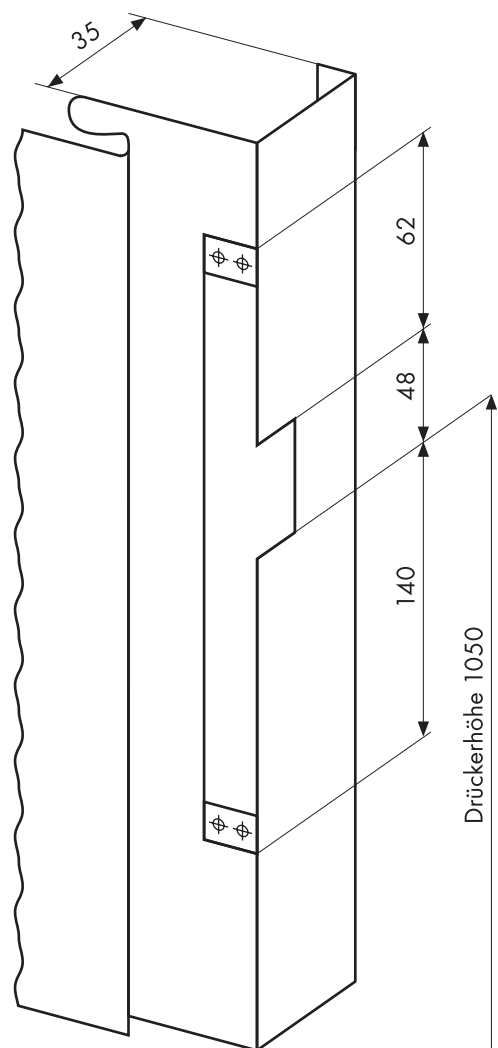

Ausnehmung für
elektrischen Türöffner
Modell eff eff 14 SkI

Ausnehmung für
elektrischen Standard-Türöffner
Modell eff eff 142

Hinweis: Zur Sicherung des funktionssicheren Einbaus sind nur verstell- und fixierbare Türöffner FA FIX in Stahlzargen einsetzbar.