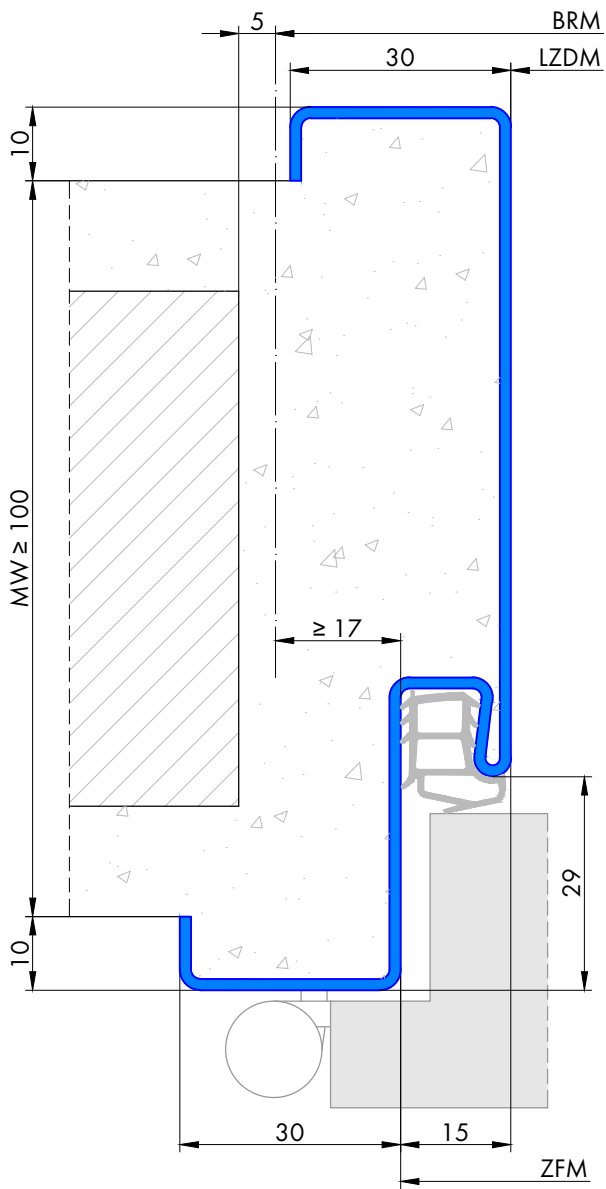

102 Umfassungszarge

Profil 102a

für gefälztes 40mm Holztürblatt

Profil 102a

für Ganzglastürblatt

FT	Glastür
29	8mm
31	10mm

Profil 102b

für stumpfes 40mm Holztürblatt