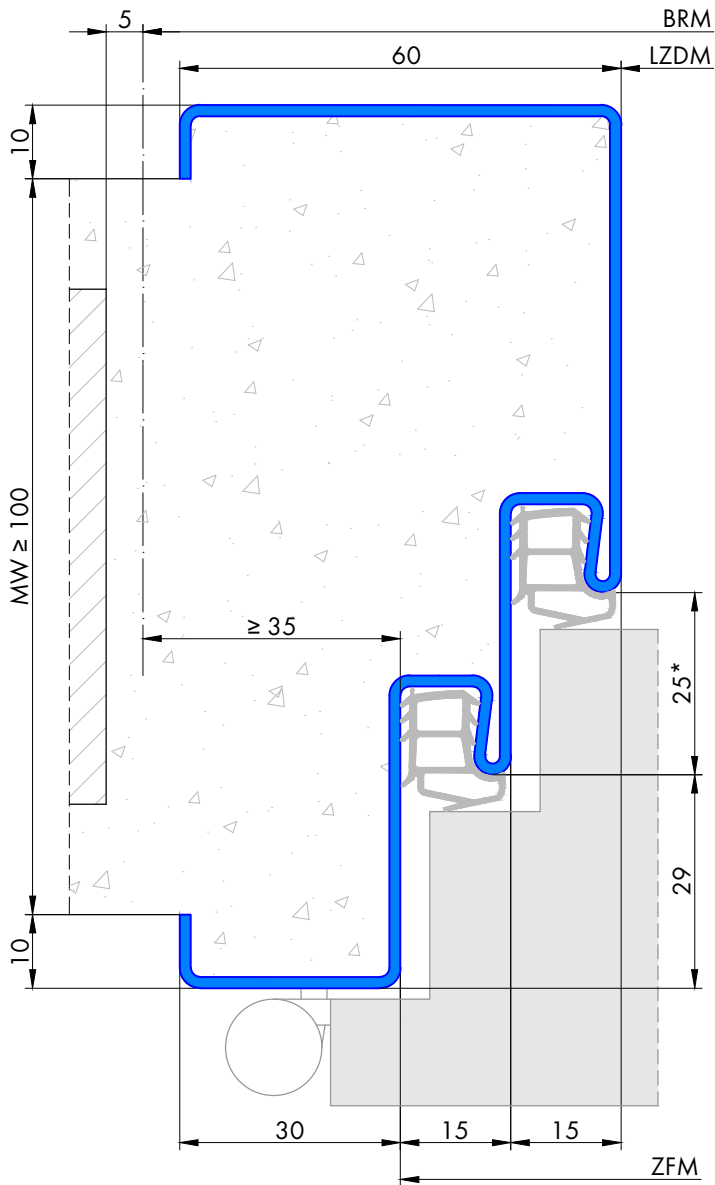

# 107 Umfassungszarge/Blockzarge mit Doppelfalz

## Profil 107a

für gefälztes 65mm Holztürlblatt  
 \* nach Türblattdicke veränderbar

## Profil 107b

für stumpfes 65mm Holztürlblatt  
 \* nach Türblattdicke veränderbar