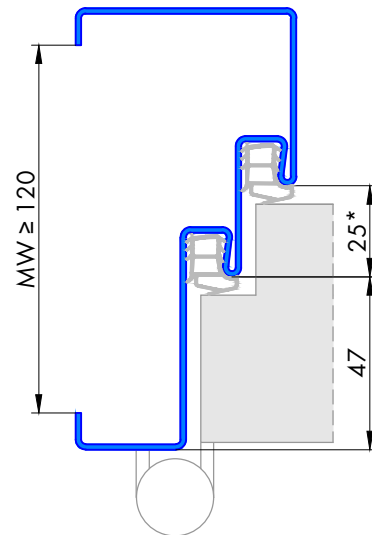

# 107 Umfassungszarge/Blockzarge mit Doppelfalz

## Profil 107a

für gefälztes 65mm Holztürlblatt  
 \* nach Türblattdicke veränderbar

## Profil 107b

für stumpfes 65mm Holztürlblatt  
 \* nach Türblattdicke veränderbar