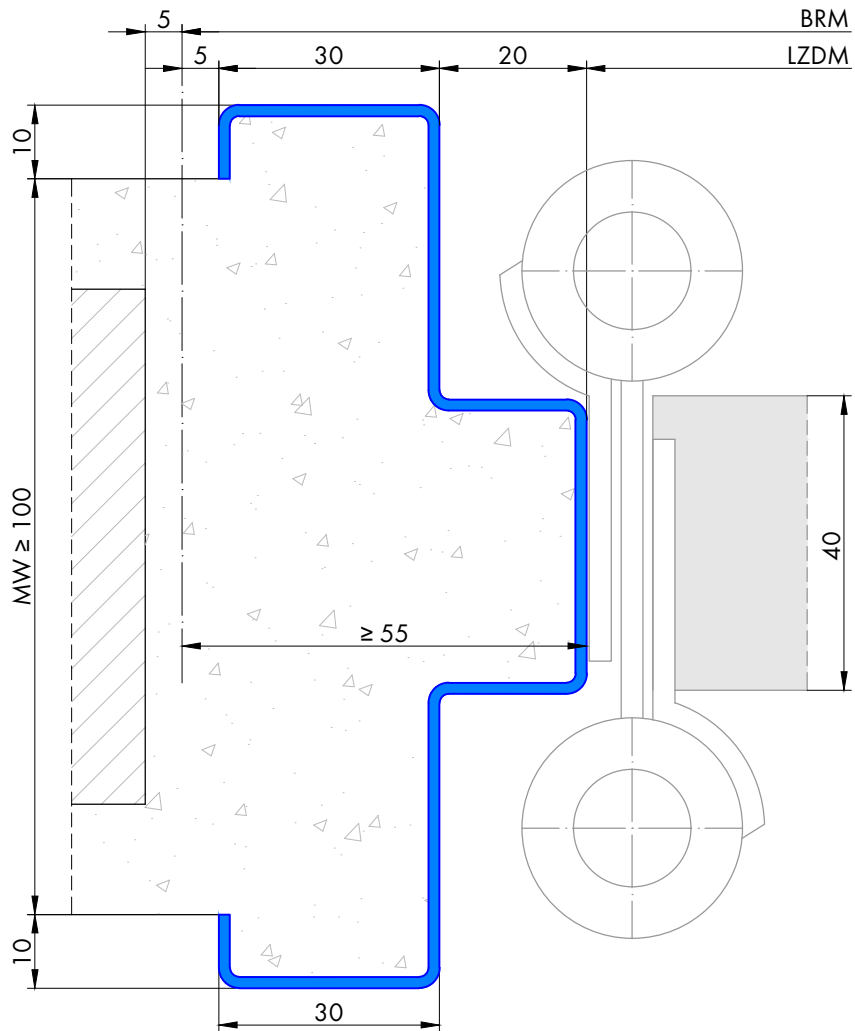

# 110 Umfassungszarge/Blockzarge als Pendeltürzarge

**Profil 110.1**  
Profilbreite 40mm

**Blockzarge:**