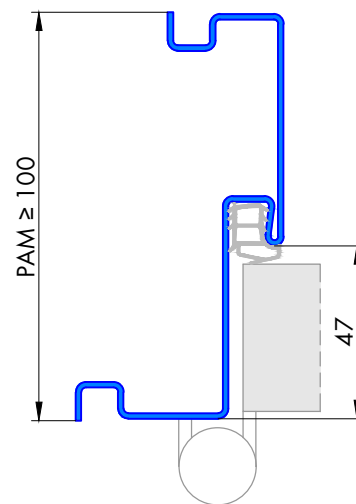

114 Umfassungszarge mit Schattennut

Profil 114a

für gefälztes 40mm Holztürrblatt

Profil 114a

für Ganzglastürrblatt

FT	Glastür
29	8mm
31	10mm

Profil 114b

für stumpfes 40mm Holztürrblatt