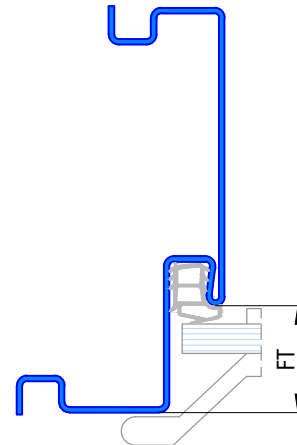

114 Umfassungszarge mit Schattennut

Profil 114a

für gefälztes 40mm Holztürrblatt

Profil 114a

für Ganzglastürrblatt

FT	Glastür
29	8mm
31	10mm

Profil 114b

für stumpfes 40mm Holztürrblatt

Varianten: