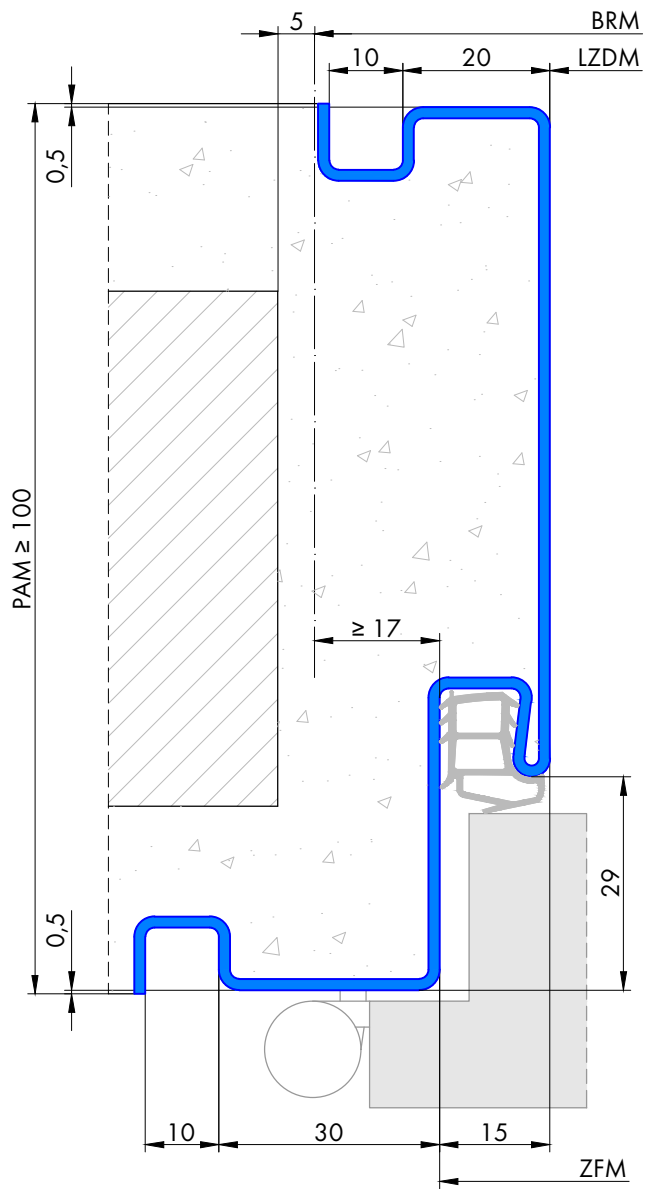

114 Umfassungszarge mit Schattennut

Profil 114a

für gefälztes 40mm Holztürrblatt

Profil 114a

für Ganzglastürrblatt

FT	Glastür
29	8mm
31	10mm

Profil 114b

für stumpfes 40mm Holztürrblatt

Varianten: