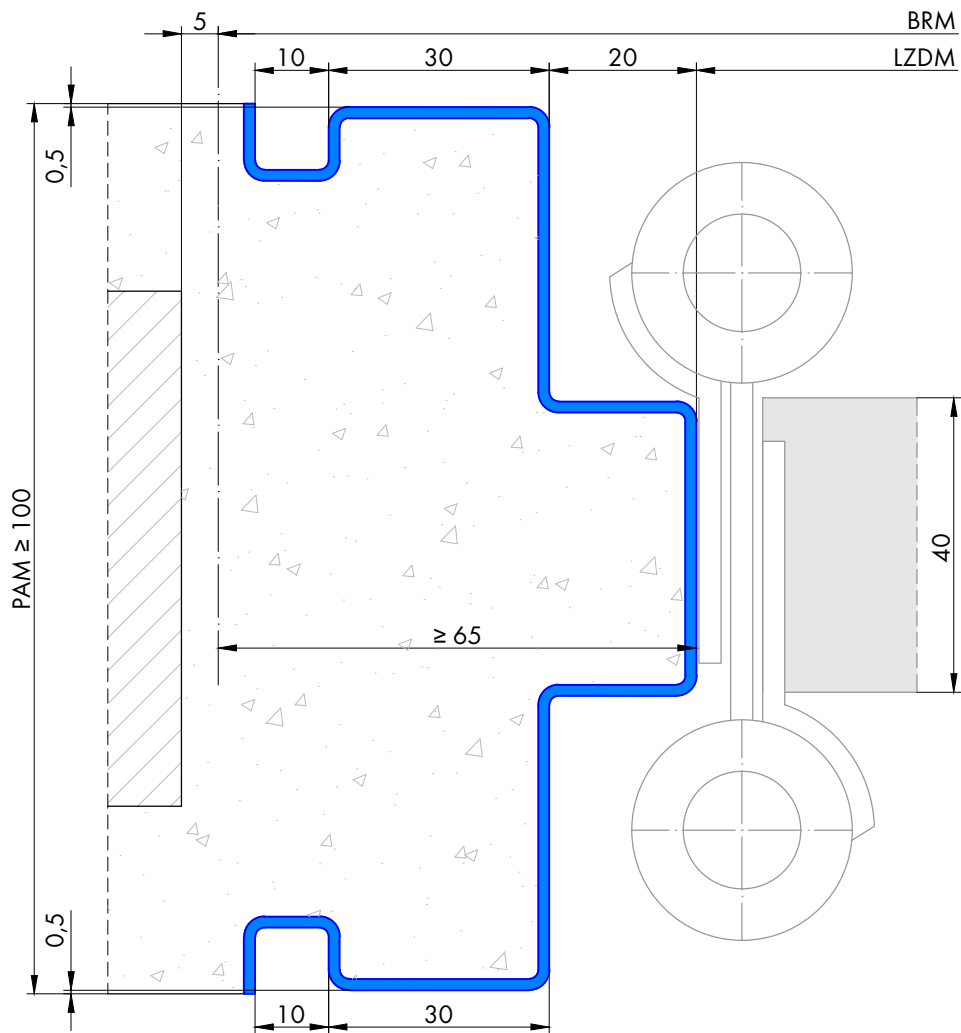

122 Umfassungszarge/Blockzarge als Pendeltürzarge mit Schattennut

Profil 122.1
Profilbreite 40mm

Blockzarge:

Profil 122.3

Varianten: