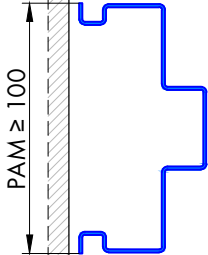

122 Umfassungszarge/Blockzarge als Pendeltürzarge mit Schattennut

Profil 122.1
Profilbreite 40mm

Blockzarge:

Profil 122.3

Varianten: