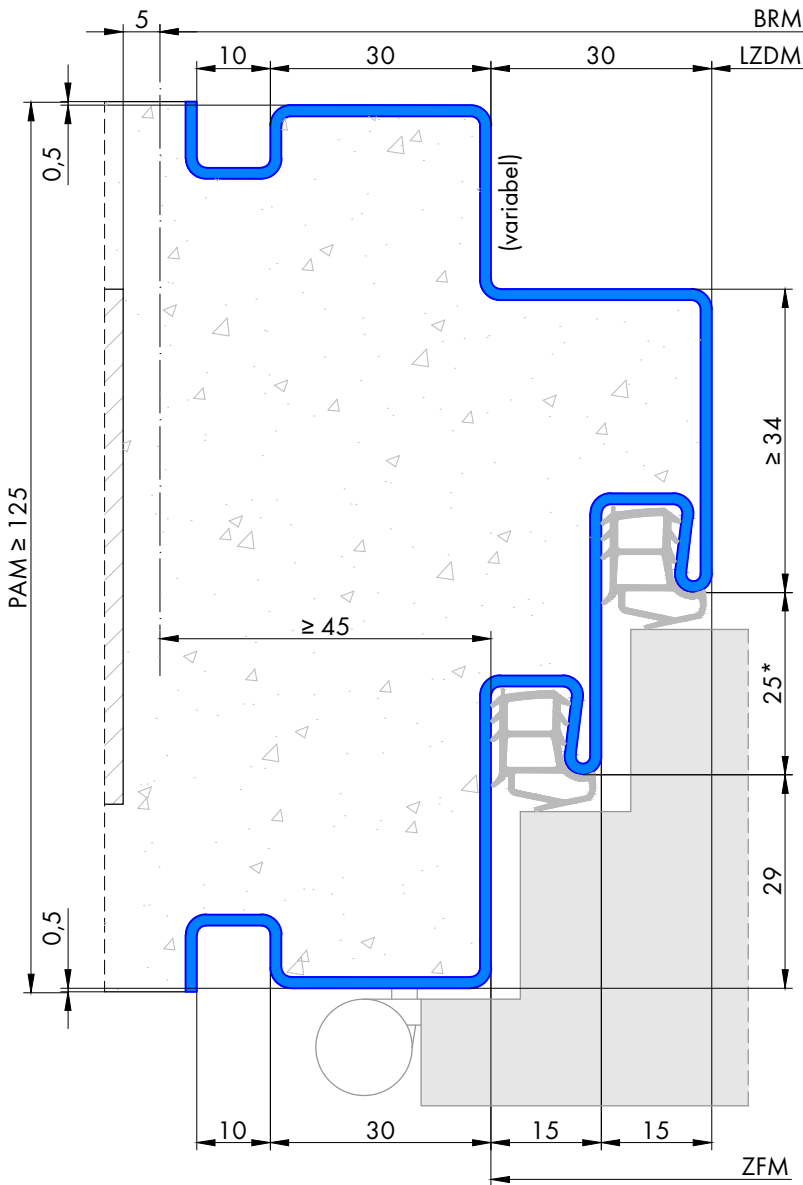

124 Umfassungszarge/Blockzarge mit Doppelfalz, Zierfalz und Schattennut

Profil 124a

für gefälztes 65mm Holztürrblatt

* nach Türblattdicke veränderbar

Profil 124b

für stumpfes 65mm Holztürrblatt

* nach Türblattdicke veränderbar

Blockzarge:

Varianten: