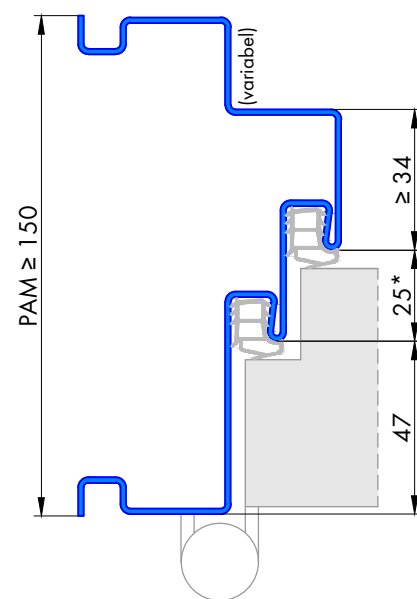

124 Umfassungszarge/Blockzarge mit Doppelfalz, Zierfalz und Schattennut

Profil 124a

für gefälztes 65mm Holztürrblatt

* nach Türblattdicke veränderbar

Profil 124b

für stumpfes 65mm Holztürrblatt

* nach Türblattdicke veränderbar

Blockzarge:

Varianten: