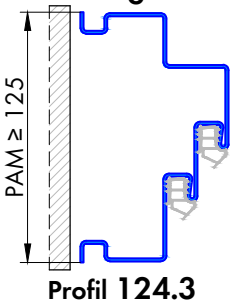

Blockzarge: