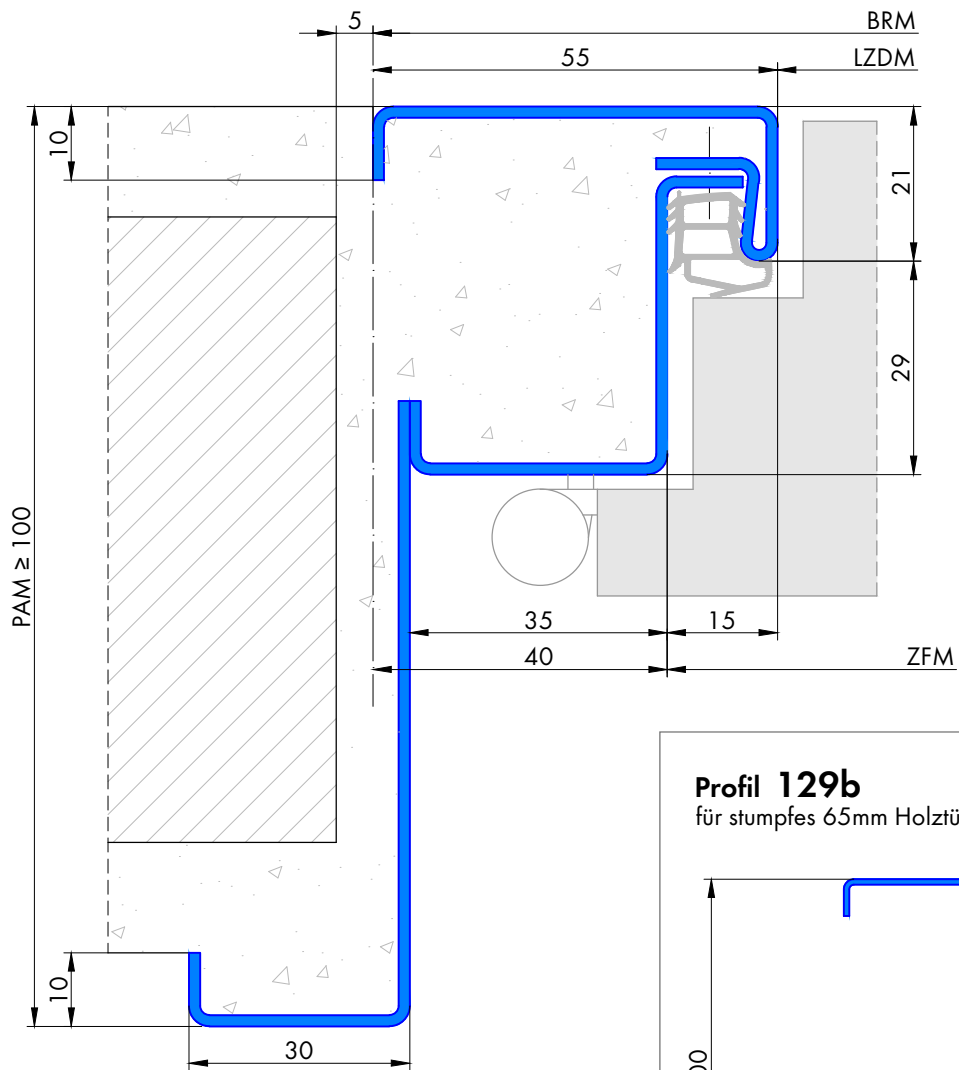

129 Umfassungszarge für Turnhallen

Profil 129a

für gefälztes 65mm Holztürblatt

Profil 129b

für stumpfes 65mm Holztürblatt