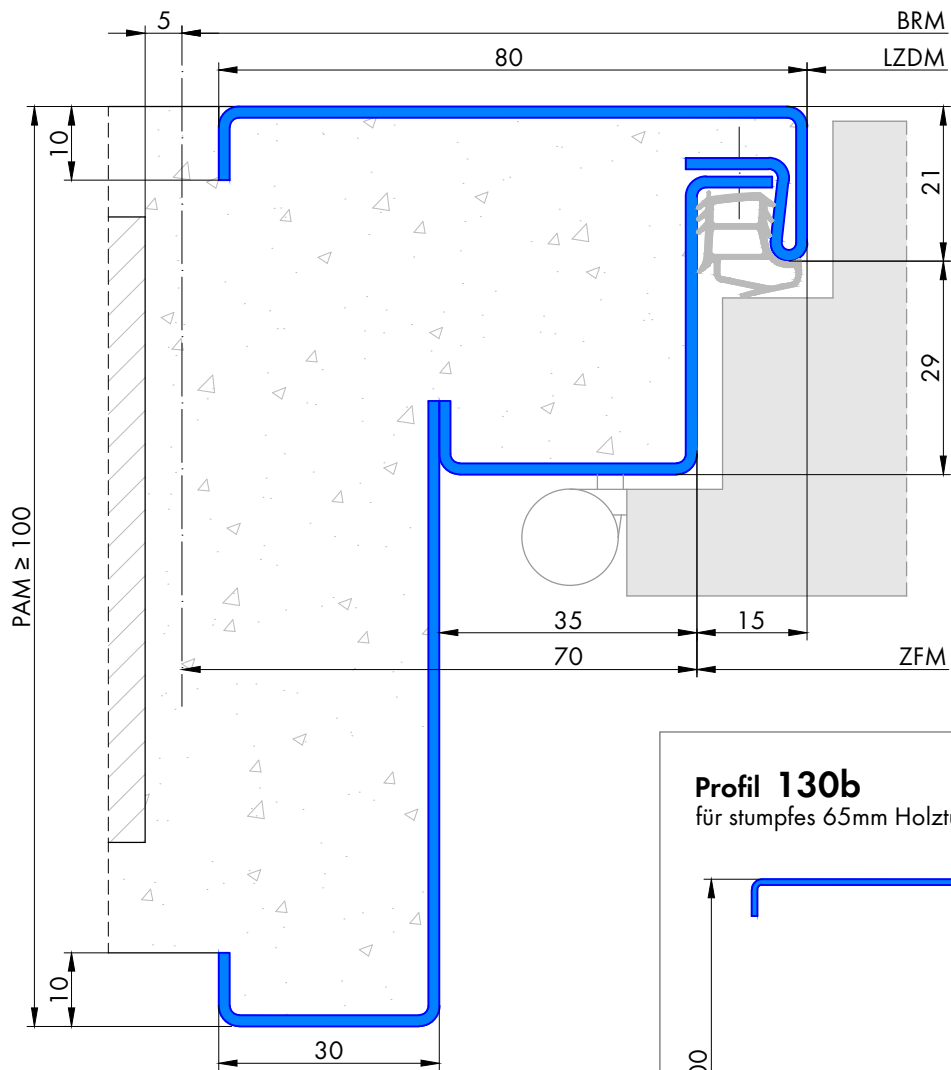

130 Umfassungszarge/Blockzarge für Turnhallen

Profil 130a

für gefälztes 65mm Holztürlblatt

Profil 130b

für stumpfes 65mm Holztürlblatt

Blockzarge:

Profil 130.3