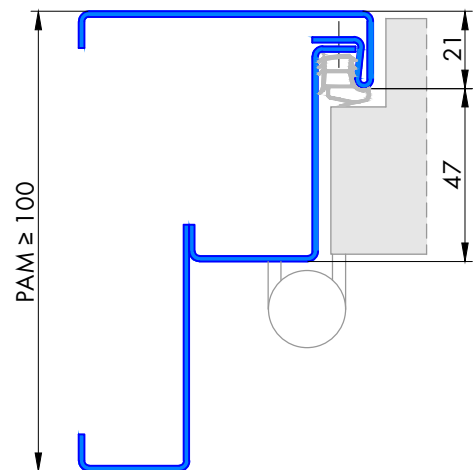

130 Umfassungszarge/Blockzarge für Turnhallen

Profil 130a

für gefälztes 65mm Holztürlblatt

Profil 130b

für stumpfes 65mm Holztürlblatt

Blockzarge:

Profil 130.3