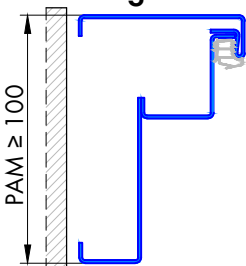

130 Umfassungszarge/Blockzarge für Turnhallen

Profil 130a

für gefälztes 65mm Holztürlblatt

Profil 130b

für stumpfes 65mm Holztürlblatt

Blockzarge:

Profil 130.3