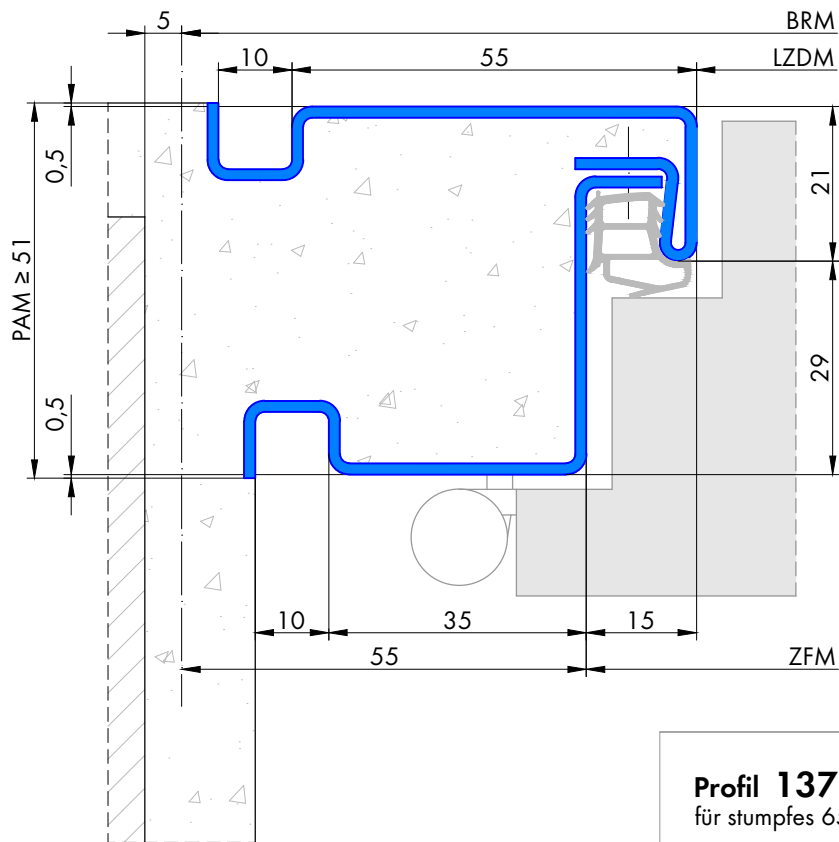

137 Eckzarge für Turnhallen mit Schattennut

Profil 137a

für gefälztes 65mm Holztürblatt

Profil 137b

für stumpfes 65mm Holztürblatt

Varianten: