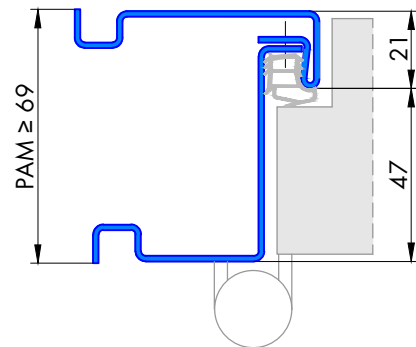

137 Eckzarge für Turnhallen mit Schattennut

Profil 137a

für gefälztes 65mm Holztürblatt

Profil 137b

für stumpfes 65mm Holztürblatt

Varianten: