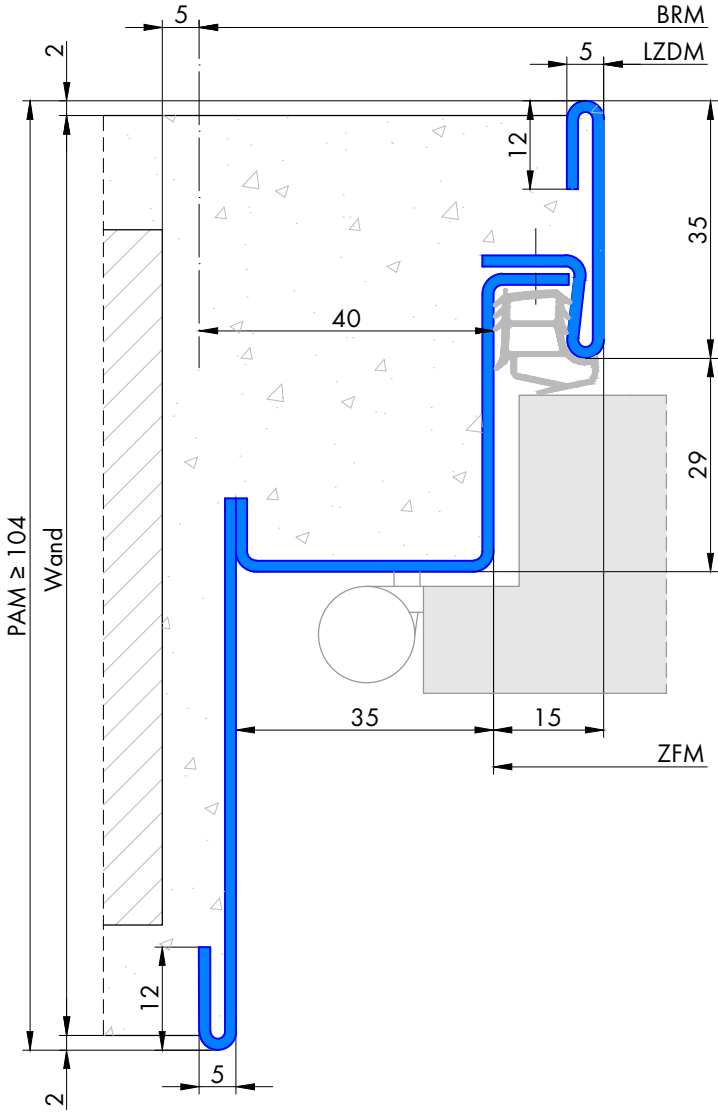

# 139 Tapetenzarge für Turnhallen

## Profil 139a für gefälztes 40mm Holztürblatt

## Profil 139b für stumpfes 65mm Holztürblatt