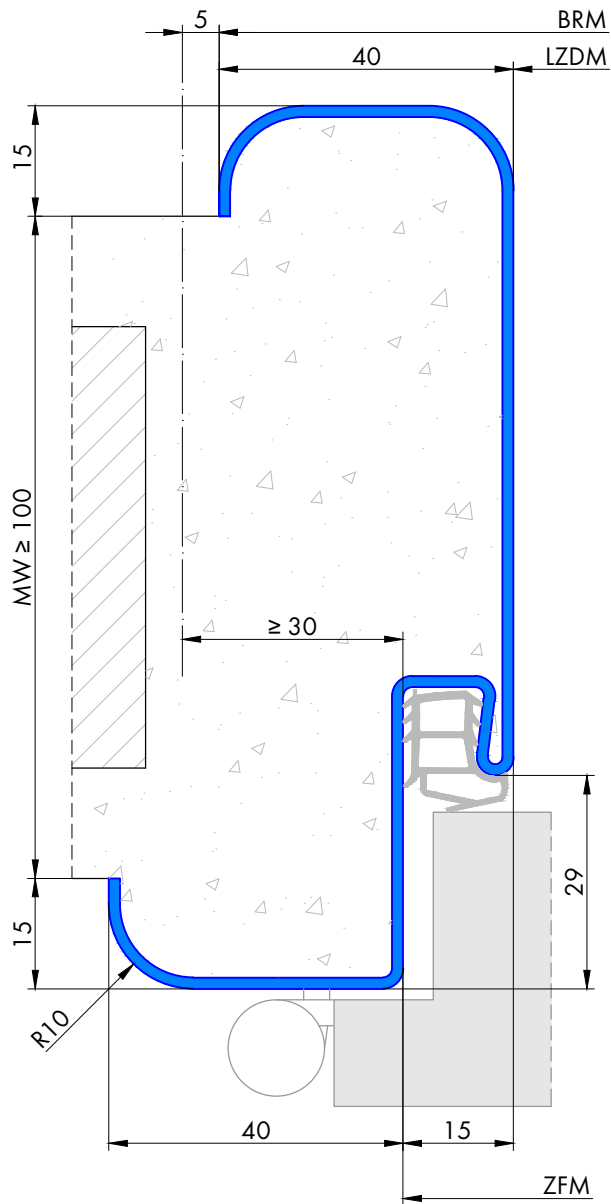

# 142 Umfassungszarge mit Rundspiegel

## Profil 142a

für gefälztes 40mm Holztürblatt

## Profil 142a

für Ganzglastürblatt

FT	Glastür
29	8mm
31	10mm

## Profil 142b

für stumpfes 40mm Holztürblatt