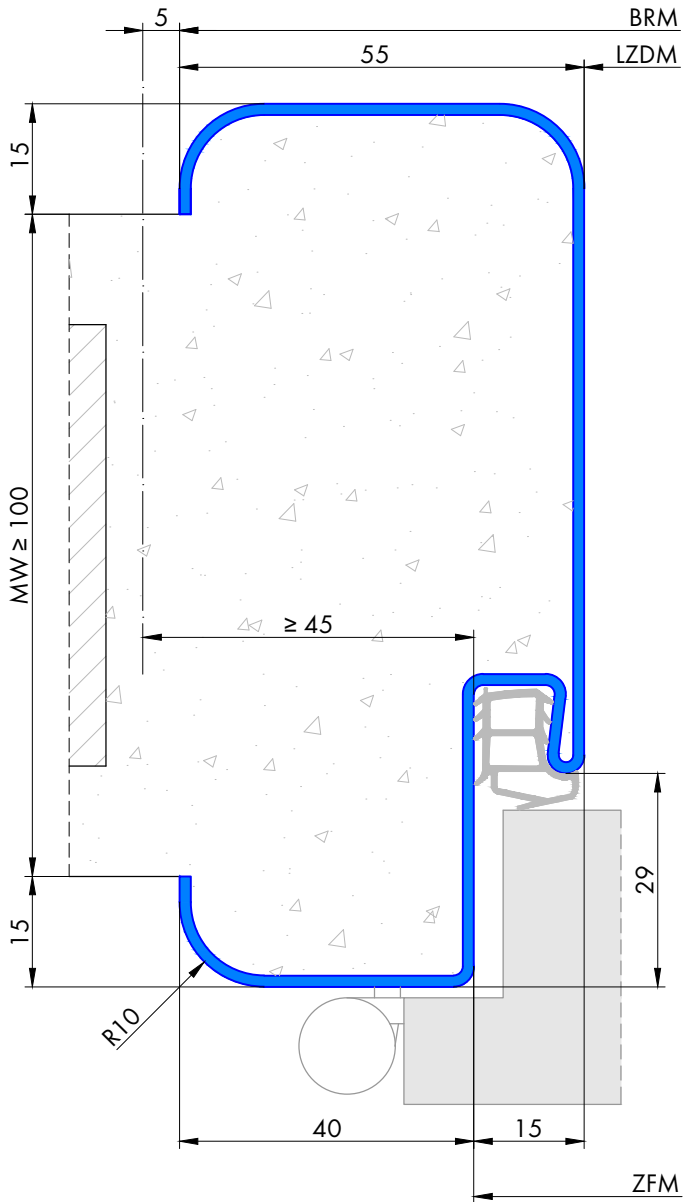

# 143 Umfassungszarge/Blockzarge mit Rundspiegel

## Profil 143a

für gefälztes 40mm Holztürblatt

## Profil 143a

für Ganzglastürblatt

FT	Glastür
29	8mm
31	10mm

## Profil 143b

für stumpfes 40mm Holztürblatt