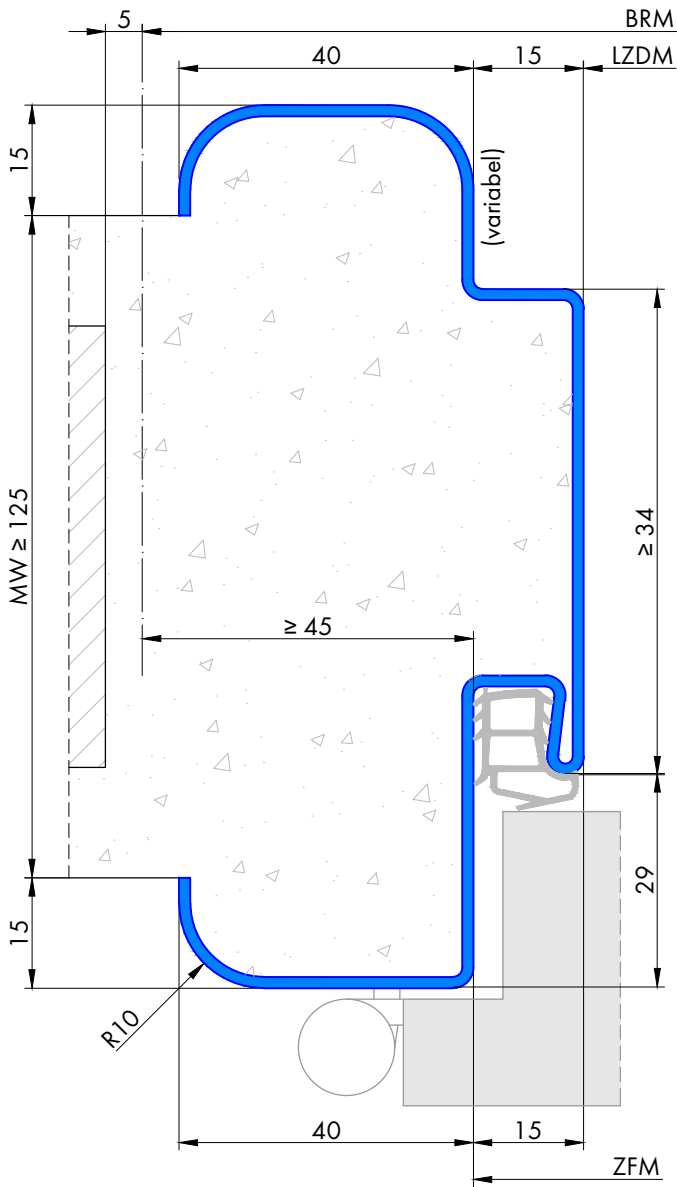

144 Umfassungszarge/Blockzarge mit Zierfalz und Rundspiegel

Profil 144a

für gefälztes 40mm Holztürrblatt

Profil 144a

für Ganzglastürrblatt

FT	Glastür
29	8mm
31	10mm

Profil 144b

für stumpfes 40mm Holztürrblatt

Blockzarge:

Profil 144.3

Varianten: