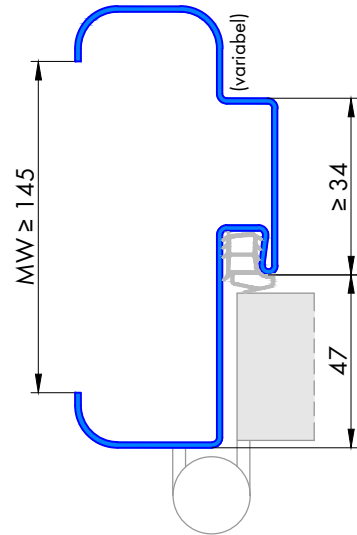

144 Umfassungszarge/Blockzarge mit Zierfalz und Rundspiegel

Profil 144a

für gefälztes 40mm Holztürrblatt

Profil 144a

für Ganzglastürrblatt

FT	Glastür
29	8mm
31	10mm

Profil 144b

für stumpfes 40mm Holztürrblatt

Blockzarge:

Profil 144.3

Varianten: