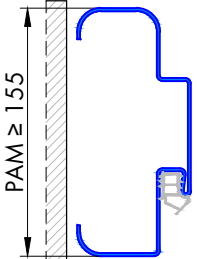

144 Umfassungszarge/Blockzarge mit Zierfalz und Rundspiegel

Profil 144a

für gefälztes 40mm Holztürrblatt

Profil 144a

für Ganzglastürrblatt

FT	Glastür
29	8mm
31	10mm

Profil 144b

für stumpfes 40mm Holztürrblatt

Blockzarge:

Profil 144.3

Varianten: