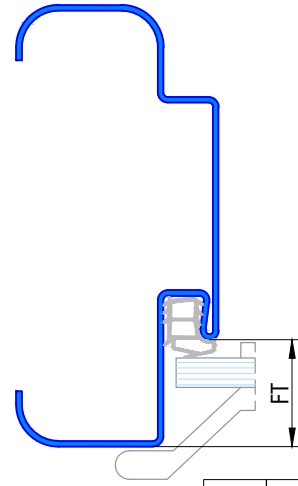

144 Umfassungszarge/Blockzarge mit Zierfalz und Rundspiegel

Profil 144a

für gefälztes 40mm Holztürrblatt

Profil 144a

für Ganzglastürrblatt

FT	Glastür
29	8mm
31	10mm

Profil 144b

für stumpfes 40mm Holztürrblatt

Blockzarge:

Profil 144.3

Varianten: