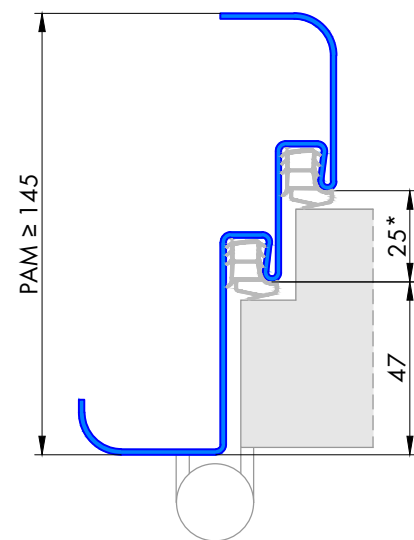

145 Eckzarge mit Doppelfalz und Rundspiegel

Profil 145a

für gefälztes 65mm Holztürblatt
 * nach Türblattdicke veränderbar

Profil 145b

für stumpfes 65mm Holztürblatt
 * nach Türblattdicke veränderbar

Varianten: