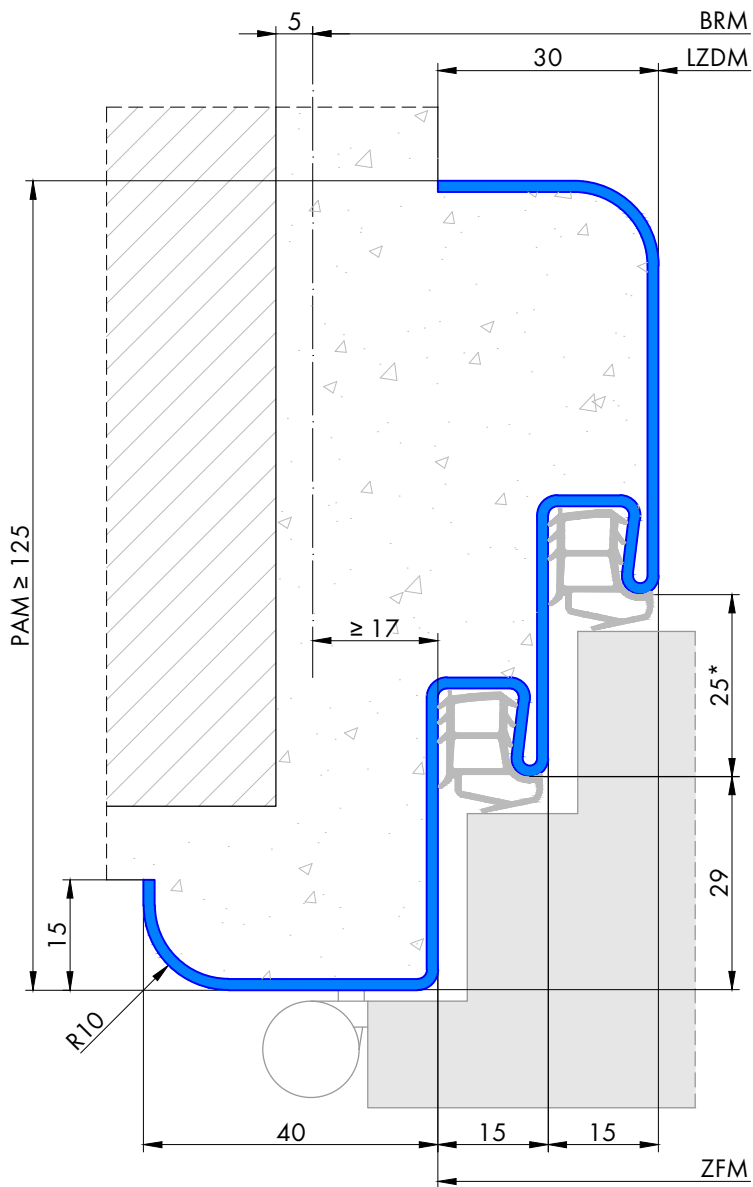

145 Eckzarge mit Doppelfalz und Rundspiegel

Profil 145a

für gefälztes 65mm Holztürblatt
 * nach Türblattdicke veränderbar

Profil 145b

für stumpfes 65mm Holztürblatt
 * nach Türblattdicke veränderbar

Varianten: