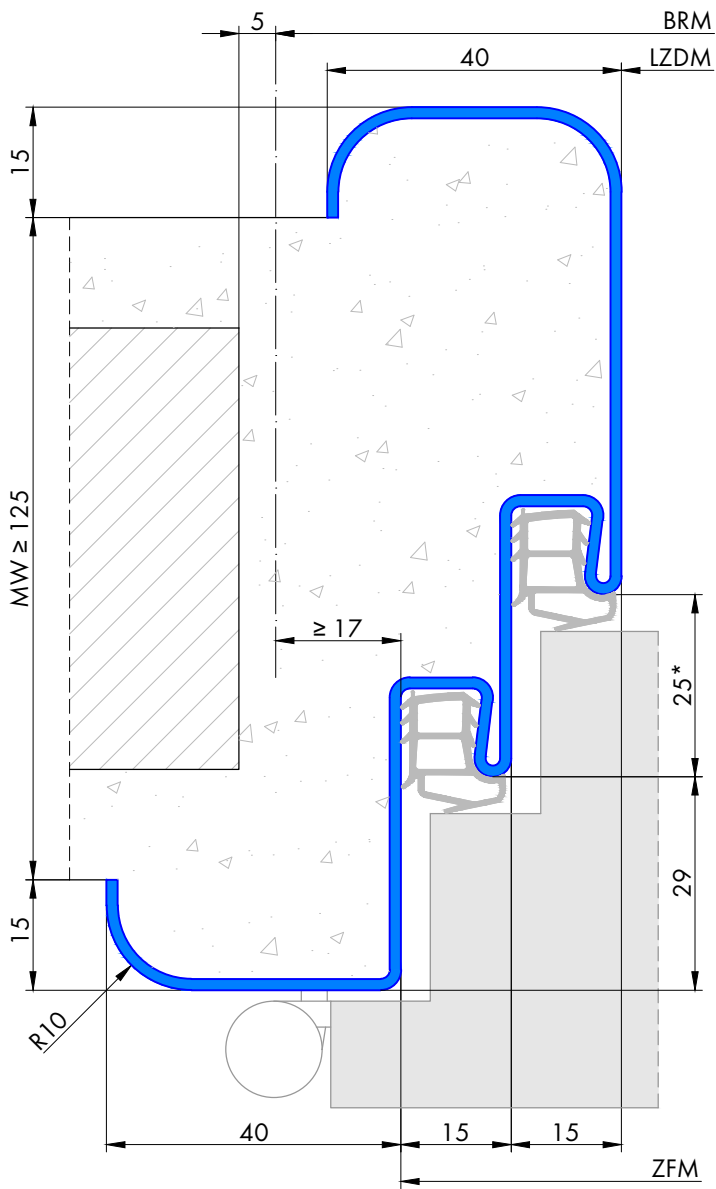

146 Umfassungszarge mit Doppelfalz und Rundspiegel

Profil 146a

für gefälztes 65mm Holztürblatt
 * nach Türblattdicke veränderbar

Profil 146b

für stumpfes 65mm Holztürblatt
 * nach Türblattdicke veränderbar

Varianten: