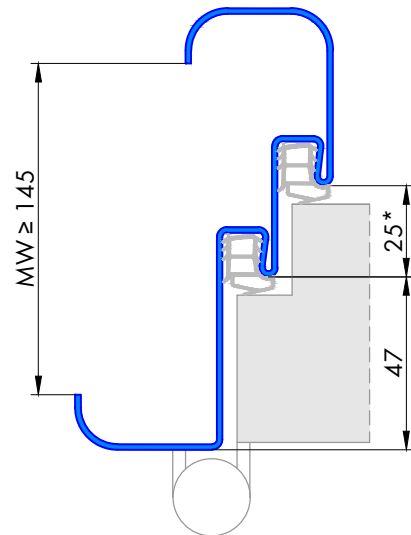

146 Umfassungszarge mit Doppelfalz und Rundspiegel

Profil 146a

für gefälztes 65mm Holztürblatt
 * nach Türblattdicke veränderbar

Profil 146b

für stumpfes 65mm Holztürblatt
 * nach Türblattdicke veränderbar