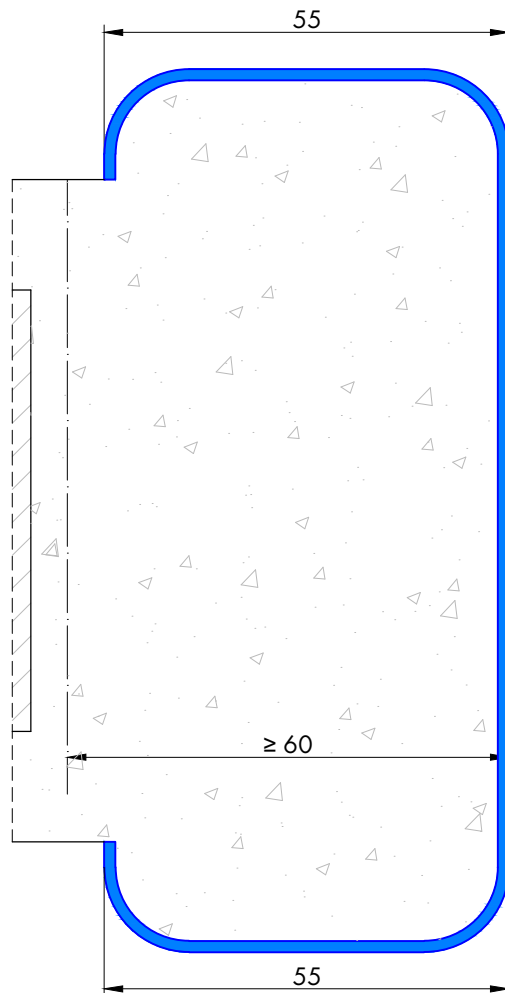

# 148 Umfassungszarge/Blockzarge als Durchgangszarge mit Rundspiegel

**Profil 148.1**  
Spiegelbreite 40mm

**Profil 148.2**  
Spiegelbreite 40mm

**Blockzarge: Varianten:**

**Profil 148.3**