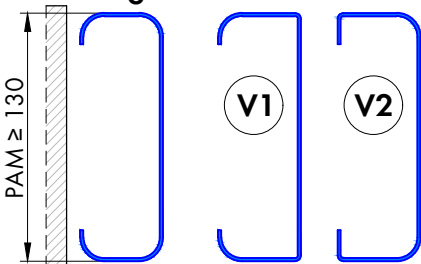

# 148 Umfassungszarge/Blockzarge als Durchgangszarge mit Rundspiegel

**Profil 148.1**  
Spiegelbreite 40mm

**Profil 148.2**  
Spiegelbreite 40mm

**Blockzarge: Varianten:**

**Profil 148.3**