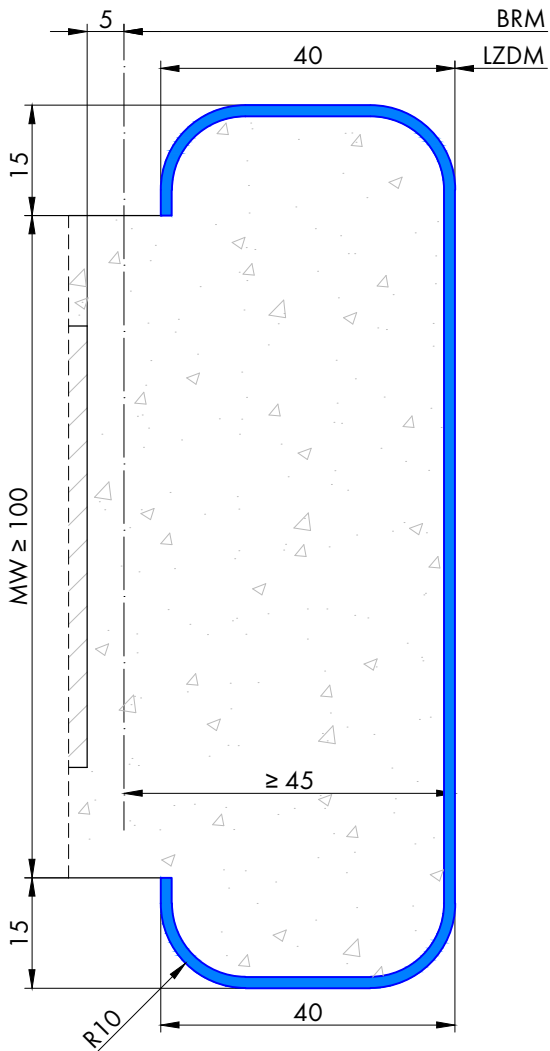

# 148 Umfassungszarge/Blockzarge als Durchgangszarge mit Rundspiegel

**Profil 148.1**  
Spiegelbreite 40mm

**Profil 148.2**  
Spiegelbreite 40mm

**Blockzarge: Varianten:**

**Profil 148.3**