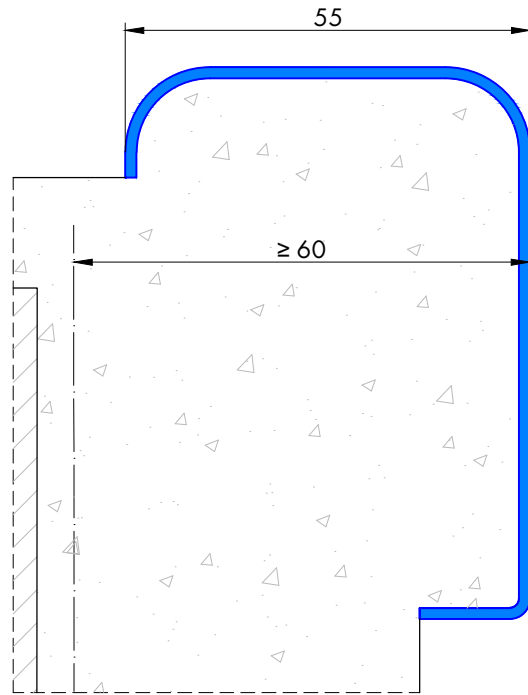

149 Umfassungszarge als Gegenzarge mit Rundspiegel

Profil 149.1
Spiegelbreite 40mm

Profil 149.2
Spiegelbreite 55mm

Varianten: