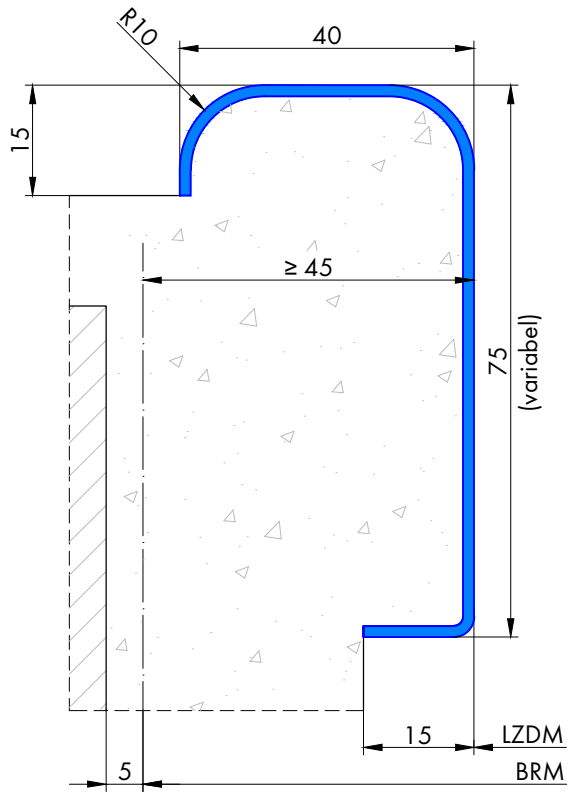

149 Umfassungszarge als Gegenzarge mit Rundspiegel

Profil 149.1
Spiegelbreite 40mm

Profil 149.2
Spiegelbreite 55mm

Varianten: