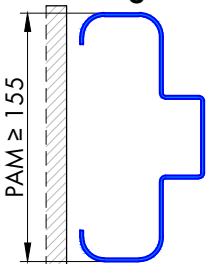

150 Umfassungszarge/Blockzarge als Pendeltürzarge mit Rundspiegel

Profil 150
Profilbreite 40mm

Blockzarge:

Profil 150.3

Varianten: