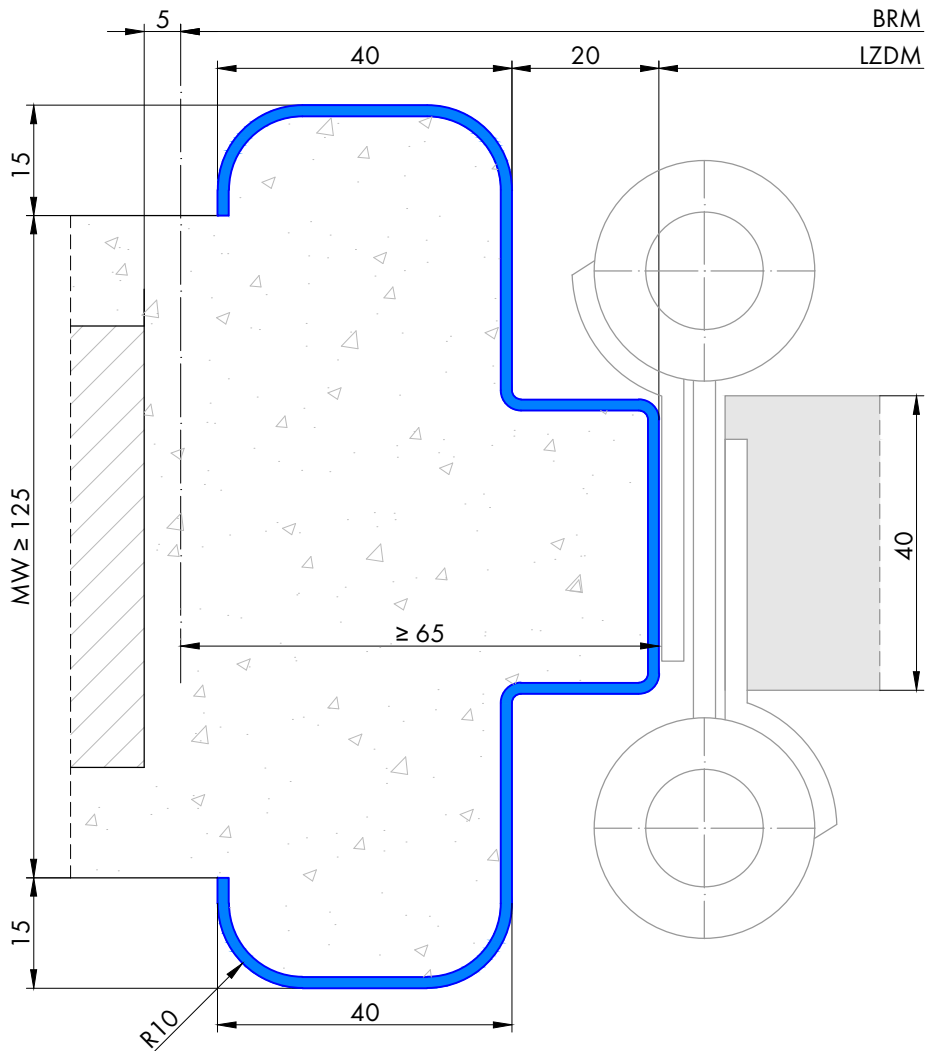

150 Umfassungszarge/Blockzarge als Pendeltürzarge mit Rundspiegel

Profil 150
Profilbreite 40mm

Blockzarge:

Profil 150.3

Varianten: