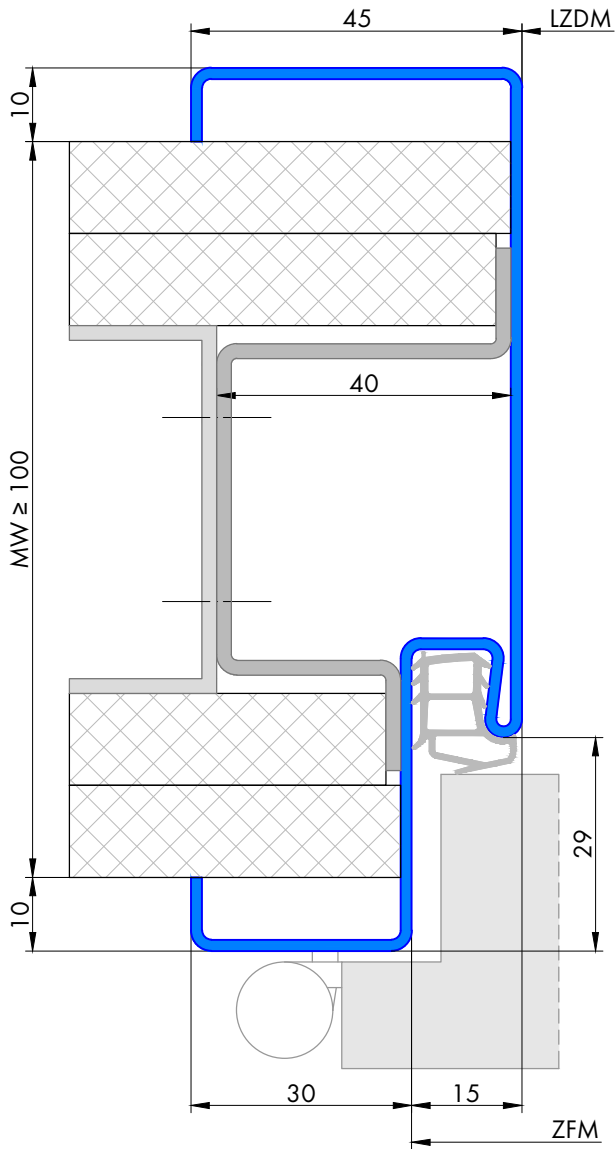

203 Umfassungszarge/Blockzarge

Profil 203a

für gefälztes 40mm Holztürblatt

Profil 203a

für Ganzglastürblatt

FT	Glastür
29	8mm
31	10mm

Profil 203b

für stumpfes 40mm Holztürblatt

Blockzarge:

Profil 203.3