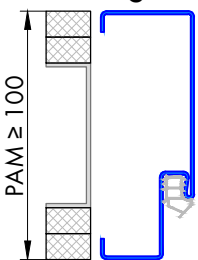

Blockzarge:

Profil 203.3