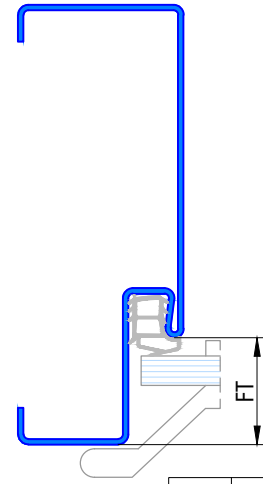

203 Umfassungszarge/Blockzarge

Profil 203a

für gefälztes 40mm Holztürblatt

Profil 203a

für Ganzglastürblatt

FT	Glastür
29	8mm
31	10mm

Profil 203b

für stumpfes 40mm Holztürblatt

Blockzarge:

Profil 203.3