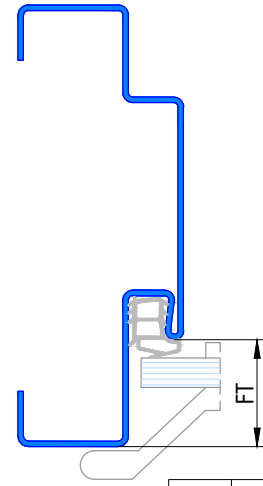

204 Umfassungszarge/Blockzarge mit Zierfalz

Profil 204a

für gefälztes 40mm Holztürblatt

Profil 204a

für Ganzglastürblatt

FT	Glastür
29	8mm
31	10mm

Profil 204b

für stumpfes 40mm Holztürblatt

Blockzarge:

Profil 204.3