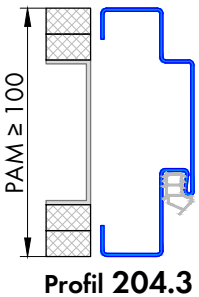

204 Umfassungszarge/Blockzarge mit Zierfalz

Profil 204a

für gefälztes 40mm Holztürblatt

Profil 204a

für Ganzglastürblatt

FT	Glastür
29	8mm
31	10mm

Profil 204b

für stumpfes 40mm Holztürblatt

Blockzarge:

Profil 204.3