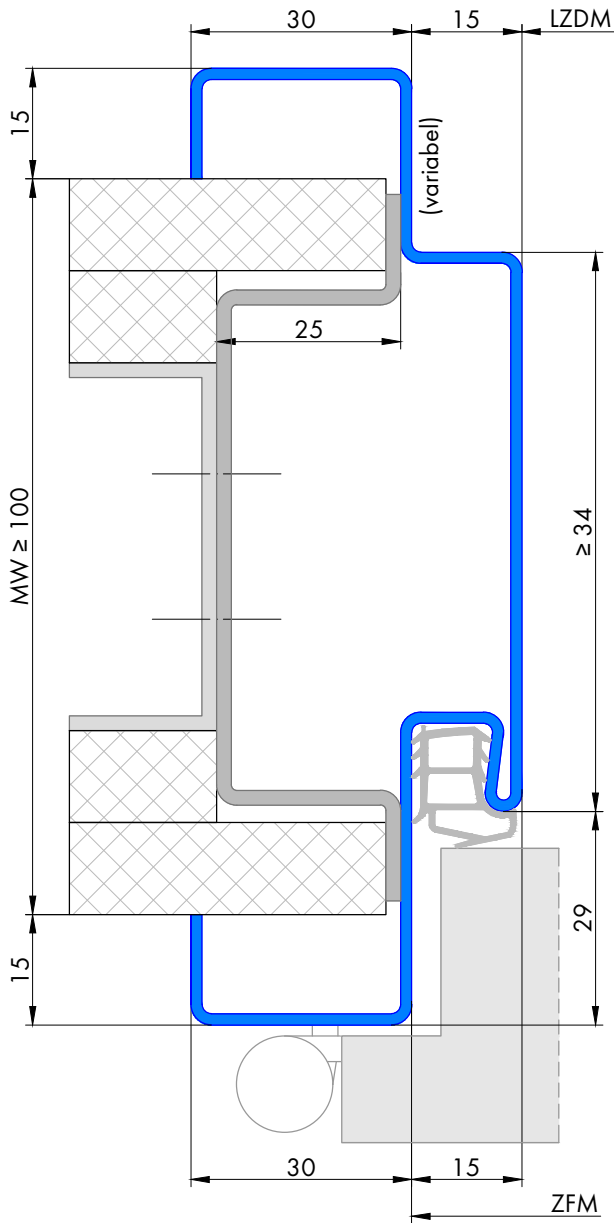

204 Umfassungszarge/Blockzarge mit Zierfalz

Profil 204a

für gefälztes 40mm Holztürblatt

Profil 204a

für Ganzglastürblatt

FT	Glastür
29	8mm
31	10mm

Profil 204b

für stumpfes 40mm Holztürblatt

Blockzarge:

Profil 204.3