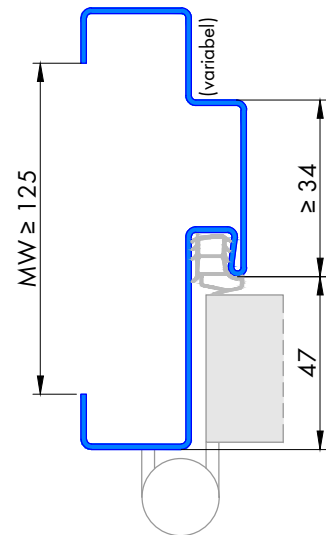

204 Umfassungszarge/Blockzarge mit Zierfalz

Profil 204a

für gefälztes 40mm Holztürblatt

Profil 204a

für Ganzglastürblatt

FT	Glastür
29	8mm
31	10mm

Profil 204b

für stumpfes 40mm Holztürblatt

Blockzarge:

Profil 204.3