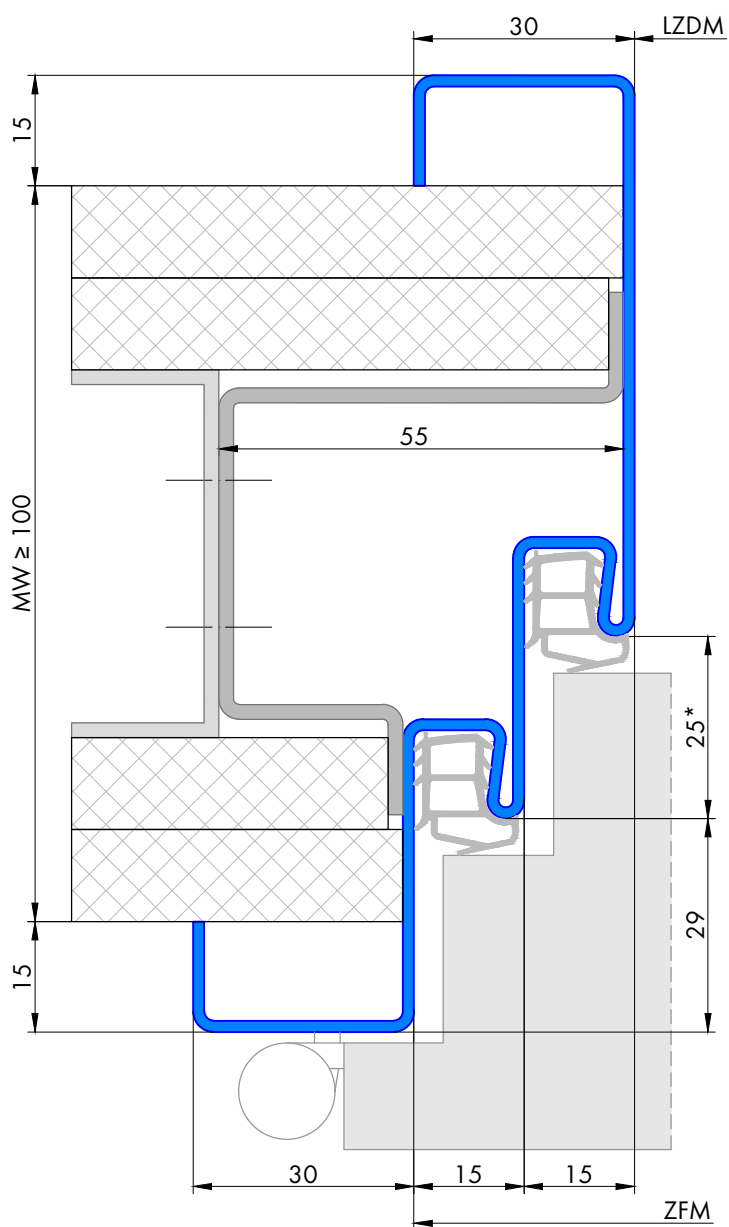

## 206 Umfassungszarge mit Doppelfalz

### Profil 206a

für gefälztes 65mm Holztürrblatt

\* nach Türblattdicke veränderbar

### Profil 206b

für stumpfes 65mm Holztürrblatt

\* nach Türblattdicke veränderbar