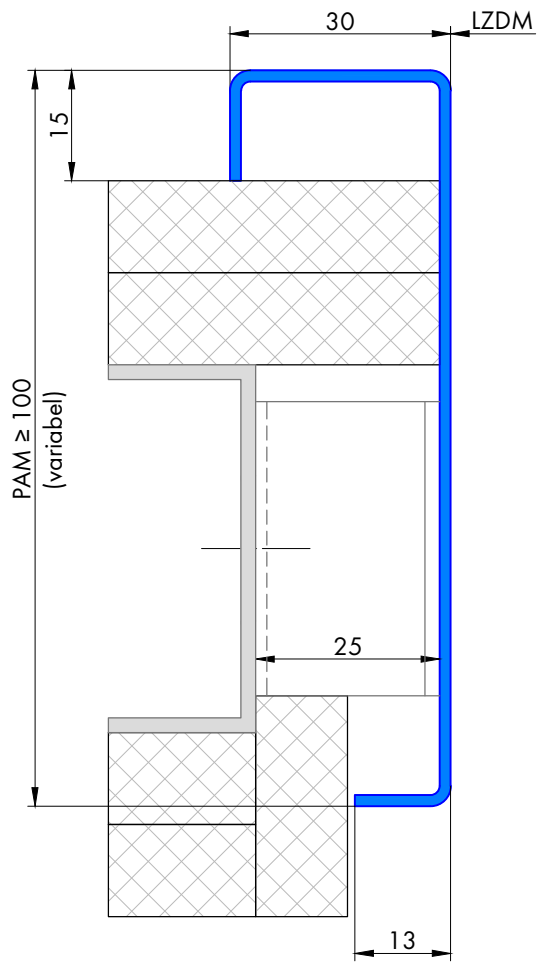

209 Gegenzarge

Profil 209.1
Spiegelbreite 30mm

Profil 209.2
Spiegelbreite 45mm