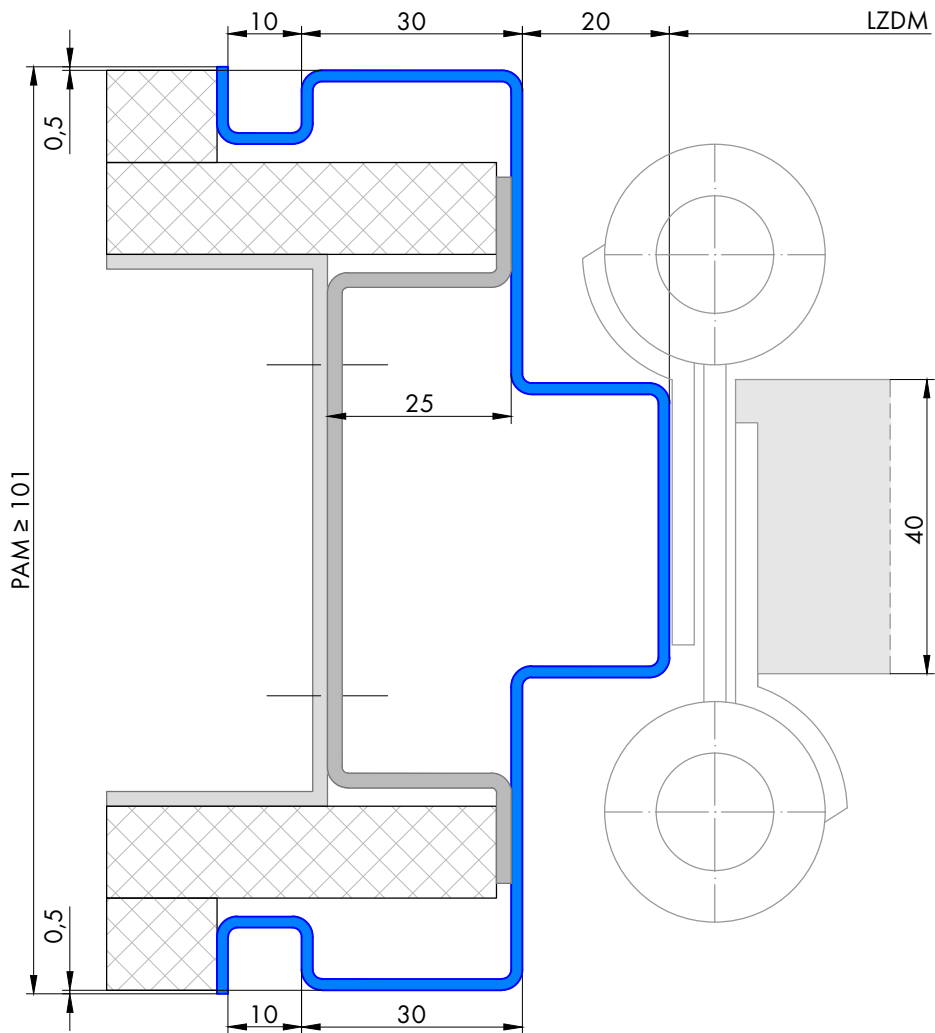

222 Umfassungszarge/Blockzarge als Pendeltürzarge mit Schattennut

Profil 222a
Profilbreite 40mm

Blockzarge:

Profil 222.3

Varianten: