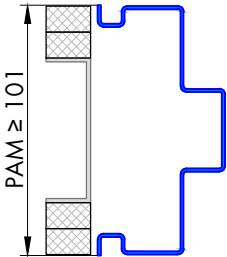

222 Umfassungszarge/Blockzarge als Pendeltürzarge mit Schattennut

Profil 222a
Profilbreite 40mm

Blockzarge:

Profil 222.3

Varianten: