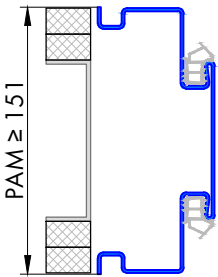

223 Umfassungszarge/Blockzarge als Doppeltürzarge mit Schattennut

Profil 223a

für gefälztes 40mm Holztürblatt

Profil 223a

für Ganzglastürblatt

FT	Glastür
29	8mm
31	10mm

Profil 223b

für stumpfes 40mm Holztürblatt

Blockzarge:

Profil 223.3

Varianten:

Profil 223.4

Profil 223.6

Anschlagarten: