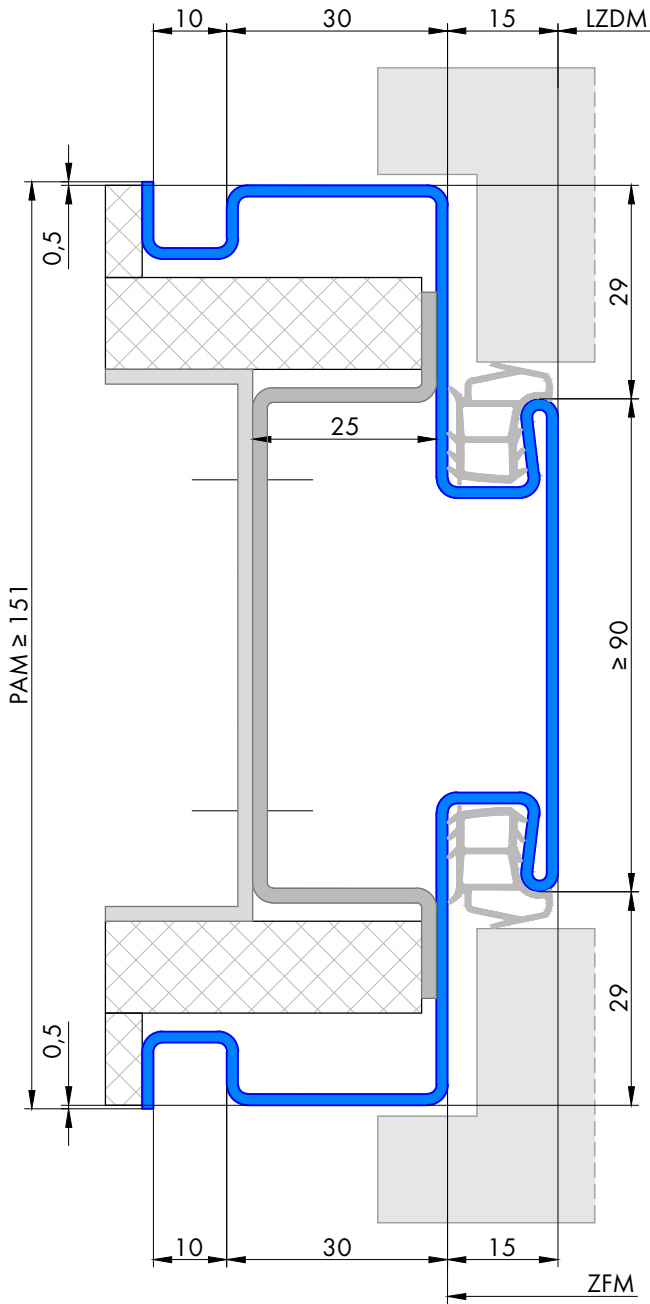

223 Umfassungszarge/Blockzarge als Doppeltürzarge mit Schattennut

Profil 223a

für gefälztes 40mm Holztürblatt

Profil 223a

für Ganzglastürblatt

FT	Glastür
29	8mm
31	10mm

Profil 223b

für stumpfes 40mm Holztürblatt

Blockzarge:

Profil 223.3

Varianten:

Profil 223.4

Profil 223.6

Anschlagarten: