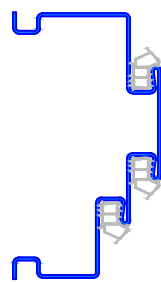

223 Umfassungszarge/Blockzarge als Doppeltürzarge mit Schattennut

Profil 223a

für gefälztes 40mm Holztürblatt

Profil 223a

für Ganzglastürblatt

FT	Glastür
29	8mm
31	10mm

Profil 223b

für stumpfes 40mm Holztürblatt

Blockzarge:

Profil 223.3

Varianten:

Profil 223.4

Profil 223.6

Anschlagarten: