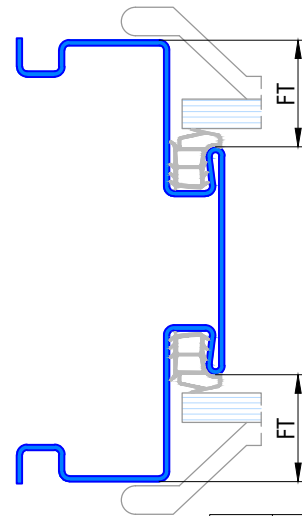

223 Umfassungszarge/Blockzarge als Doppeltürzarge mit Schattennut

Profil 223a

für gefälztes 40mm Holztürblatt

Profil 223a

für Ganzglastürblatt

FT	Glastür
29	8mm
31	10mm

Profil 223b

für stumpfes 40mm Holztürblatt

Blockzarge:

Profil 223.3

Varianten:

Profil 223.4

Profil 223.6

Anschlagarten: