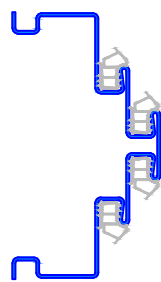

223 Umfassungszarge/Blockzarge als Doppeltürzarge mit Schattennut

Profil 223a

für gefälztes 40mm Holztürblatt

Profil 223a

für Ganzglastürblatt

FT	Glastür
29	8mm
31	10mm

Profil 223b

für stumpfes 40mm Holztürblatt

Blockzarge:

Profil 223.3

Varianten:

Profil 223.4

Profil 223.6

Anschlagarten: