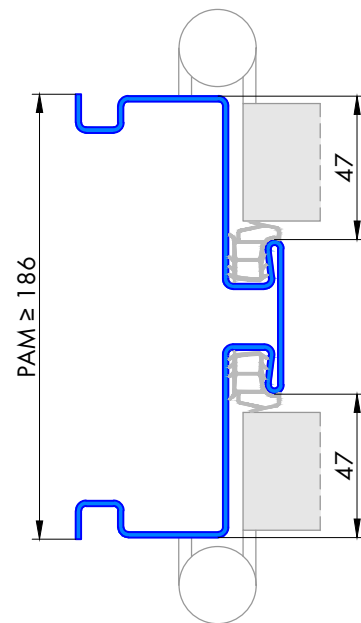

223 Umfassungszarge/Blockzarge als Doppeltürzarge mit Schattennut

Profil 223a

für gefälztes 40mm Holztürblatt

Profil 223a

für Ganzglastürblatt

FT	Glastür
29	8mm
31	10mm

Profil 223b

für stumpfes 40mm Holztürblatt

Blockzarge:

Profil 223.3

Varianten:

Profil 223.4

Profil 223.6

Anschlagarten: