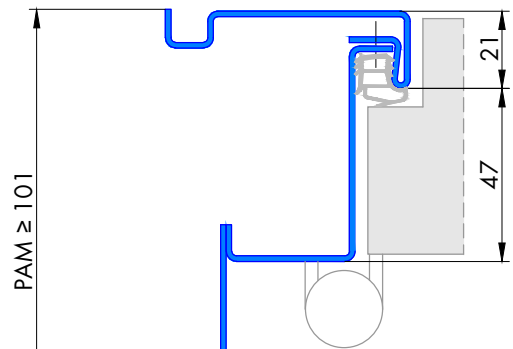

235 Umfassungszarge für Turnhallen mit Schattennut

Profil 235a

für gefälztes 65mm Holztürlblatt

Profil 235b

für stumpfes 65mm Holztürlblatt

Varianten: