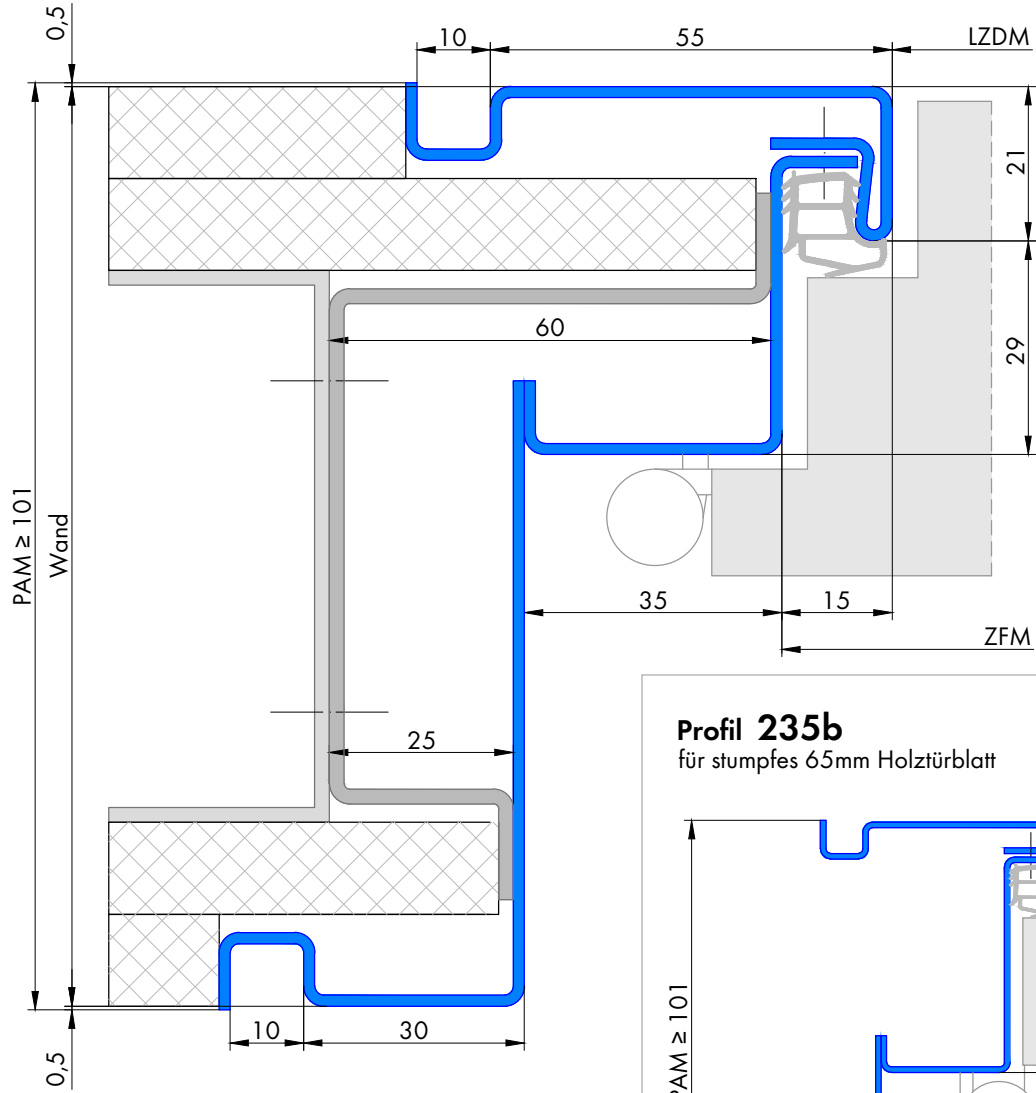

235 Umfassungszarge für Turnhallen mit Schattennut

Profil 235a

für gefälztes 65mm Holztürlblatt

Profil 235b

für stumpfes 65mm Holztürlblatt

Varianten: