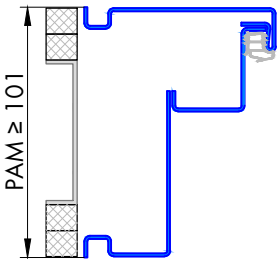

236 Umfassungszarge/Blockzargen für Turnhallen mit Schattennut

Profil 236a

für gefälztes 65mm Holztürlblatt

Profil 236b

für stumpfes 65mm Holztürlblatt

Blockzarge:

Profil 236.3

Varianten: