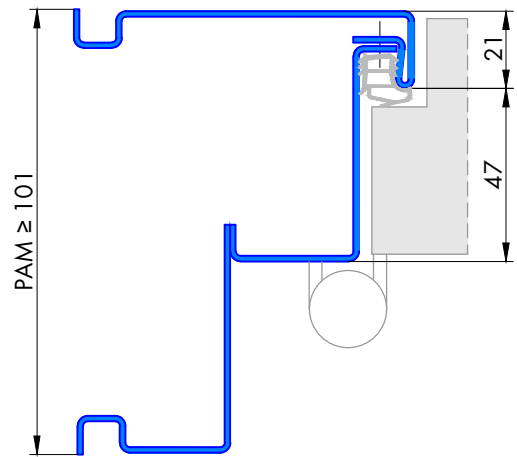

236 Umfassungszarge/Blockzargen für Turnhallen mit Schattennut

Profil 236a

für gefälztes 65mm Holztürlblatt

Profil 236b

für stumpfes 65mm Holztürlblatt

Blockzarge:

Profil 236.3

Varianten: