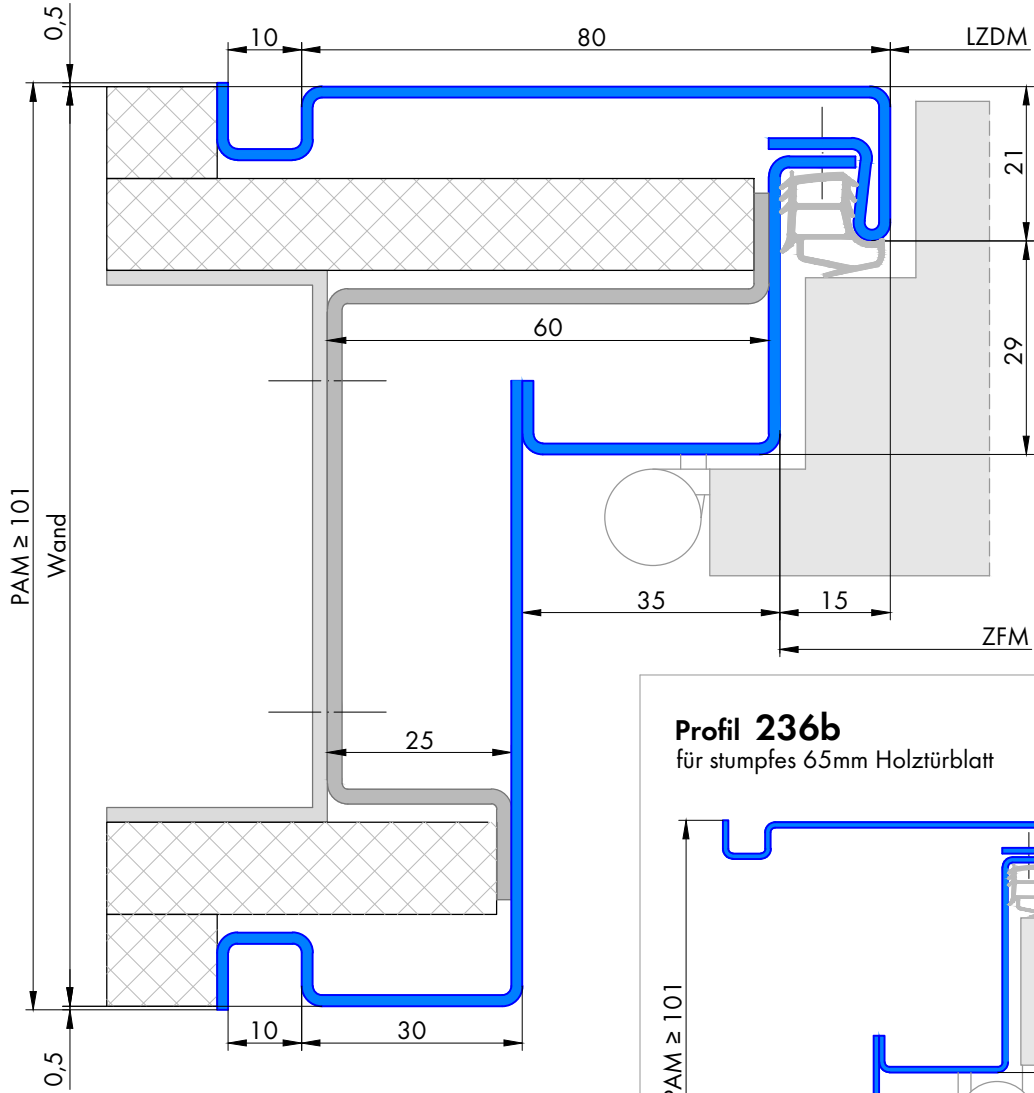

236 Umfassungszarge/Blockzargen für Turnhallen mit Schattennut

Profil 236a

für gefälztes 65mm Holztürlblatt

Profil 236b

für stumpfes 65mm Holztürlblatt

Blockzarge:

Profil 236.3

Varianten: