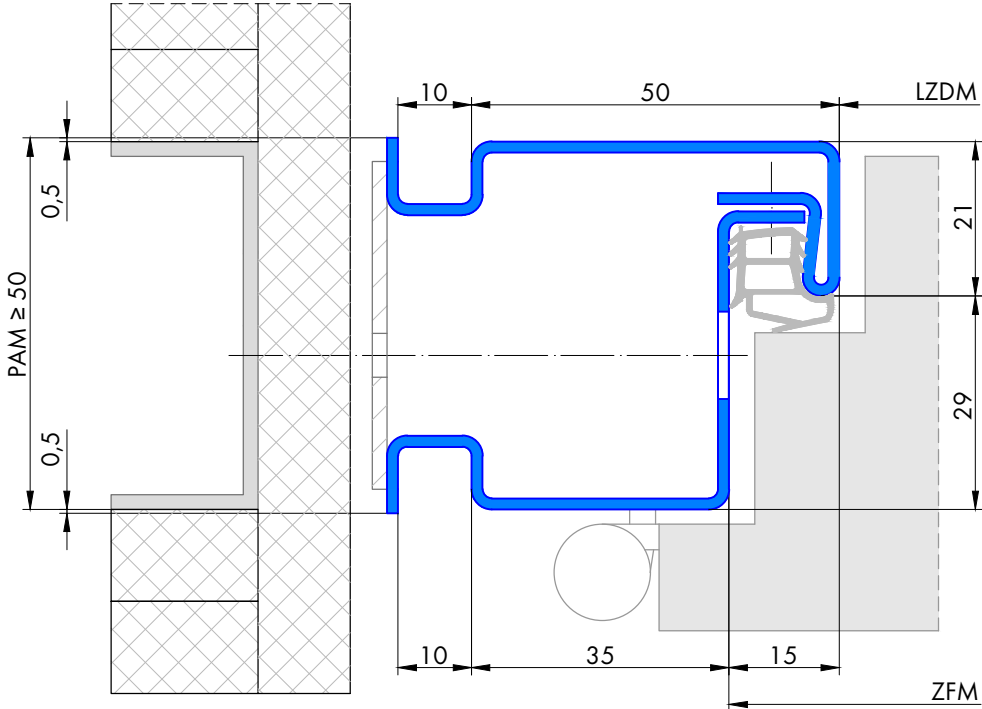

238 Blockzargen für Turnhallen mit Schattennut

Profil 238a

für gefälztes 65mm Holztürblatt

Profil 238b

für stumpfes 65mm Holztürblatt