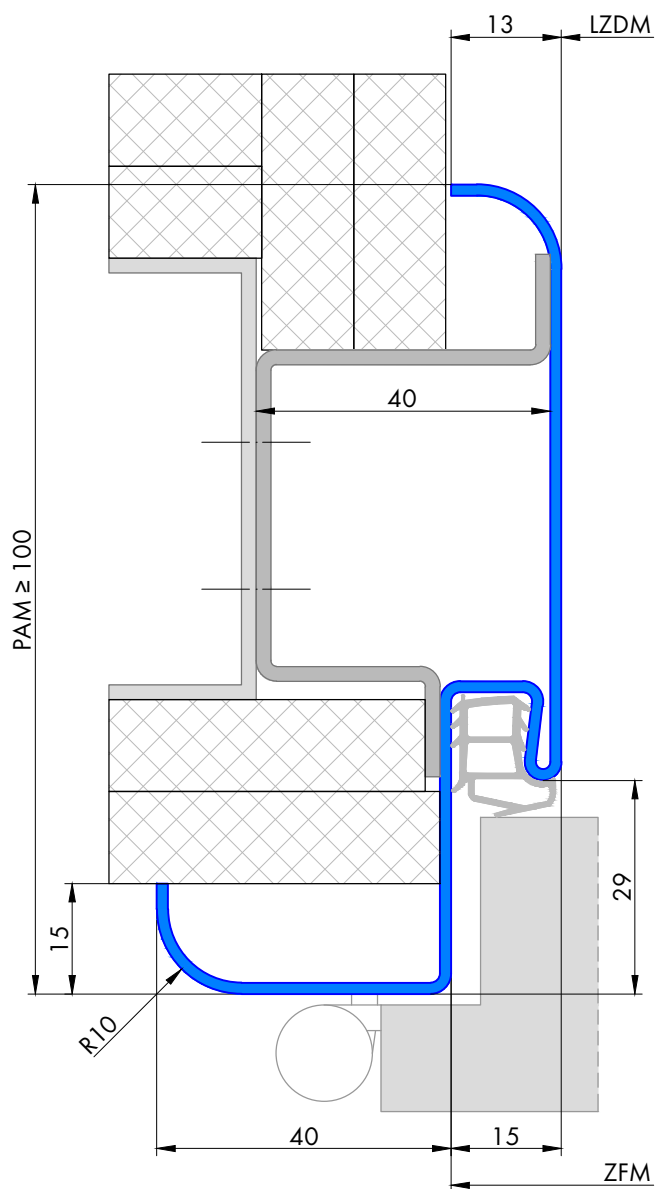

241 Eckzarge mit Rundspiegel

Profil 241a

für gefälztes 40mm Holztürblatt

Profil 241a

für Ganzglastürblatt

FT	Glastür
29	8mm
31	10mm

Profil 241b

für stumpfes 40mm Holztürblatt

Varianten: