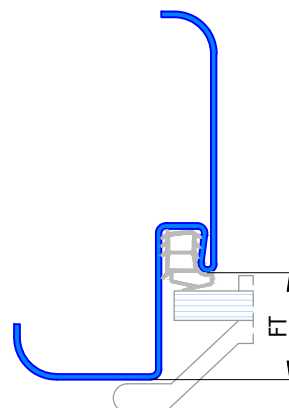

241 Eckzarge mit Rundspiegel

Profil 241a

für gefälztes 40mm Holztürblatt

Profil 241a

für Ganzglastürblatt

FT	Glastür
29	8mm
31	10mm

Profil 241b

für stumpfes 40mm Holztürblatt

Varianten: