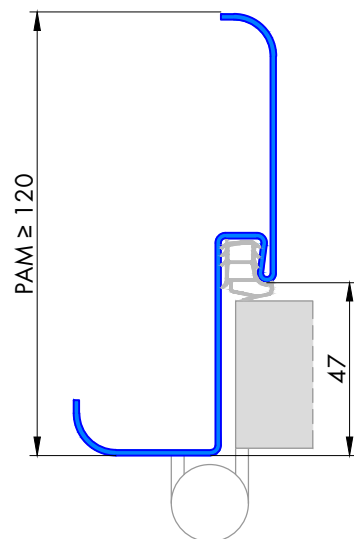

241 Eckzarge mit Rundspiegel

Profil 241a

für gefälztes 40mm Holztürblatt

Profil 241a

für Ganzglastürblatt

FT	Glastür
29	8mm
31	10mm

Profil 241b

für stumpfes 40mm Holztürblatt