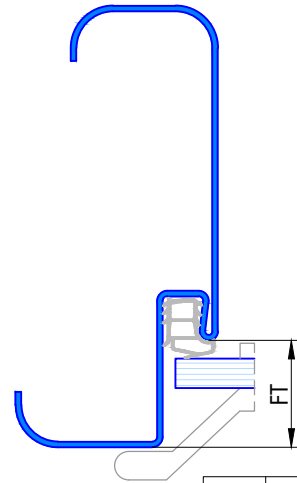

242 Umfassungszarge mit Rundspiegel

Profil 242a

für gefälztes 40mm Holztürblatt

Profil 242a

für Ganzglastürblatt

FT	Glastür
29	8mm
31	10mm

Profil 242b

für stumpfes 40mm Holztürblatt

Varianten: