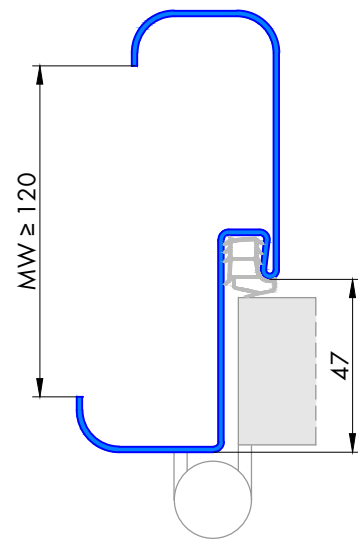

242 Umfassungszarge mit Rundspiegel

Profil 242a

für gefälztes 40mm Holztürblatt

Profil 242a

für Ganzglastürblatt

FT	Glastür
29	8mm
31	10mm

Profil 242b

für stumpfes 40mm Holztürblatt