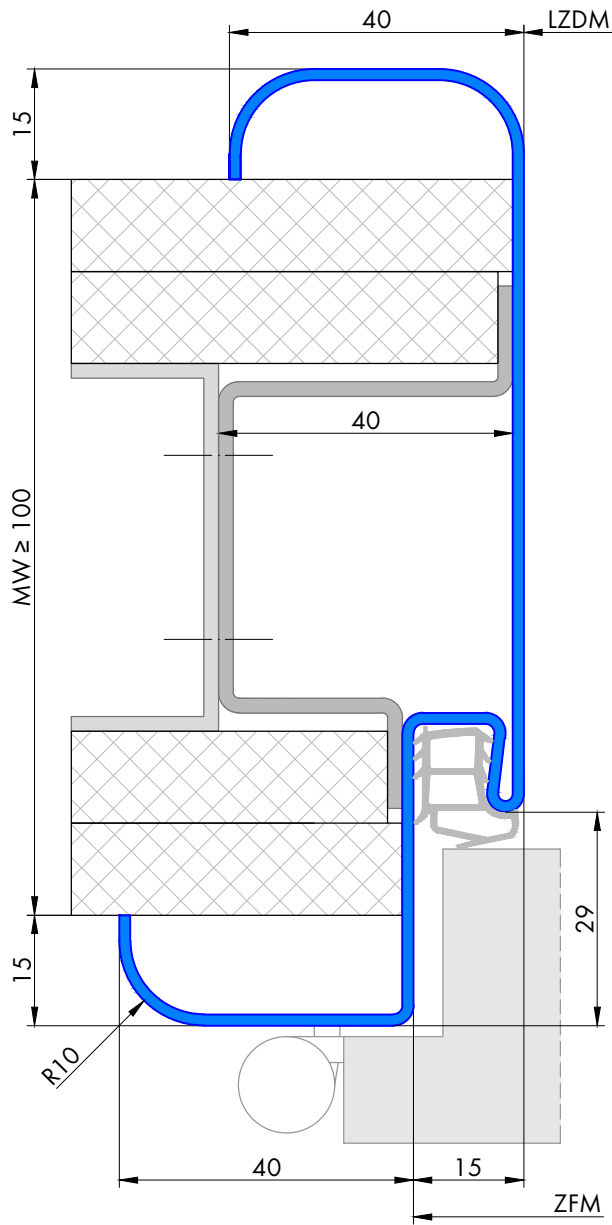

242 Umfassungszarge mit Rundspiegel

Profil 242a

für gefälztes 40mm Holztürblatt

Profil 242a

für Ganzglastürblatt

FT	Glastür
29	8mm
31	10mm

Profil 242b

für stumpfes 40mm Holztürblatt

Varianten: