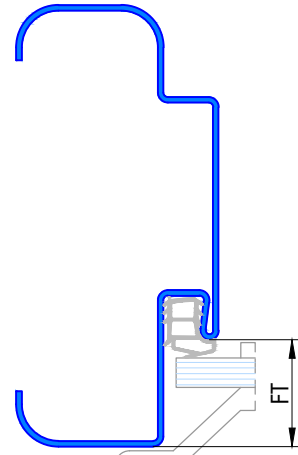

244 Umfassungszarge/Blockzarge mit Zierfalz und Rundspiegel

Profil 244a

für gefälztes 40mm Holztürlblatt

Profil 244a

für Ganzglastürblatt

FT	Glastür
29	8mm
31	10mm

Profil 244b

für stumpfes 40mm Holztürlblatt

Blockzarge:

Profil 244.3

Varianten: