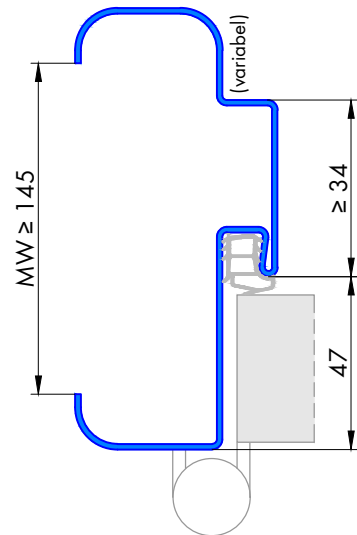

244 Umfassungszarge/Blockzarge mit Zierfalz und Rundspiegel

Profil 244a

für gefälztes 40mm Holztürlblatt

Profil 244a

für Ganzglastürblatt

FT	Glastür
29	8mm
31	10mm

Profil 244b

für stumpfes 40mm Holztürlblatt

Blockzarge:

Profil 244.3

Varianten: