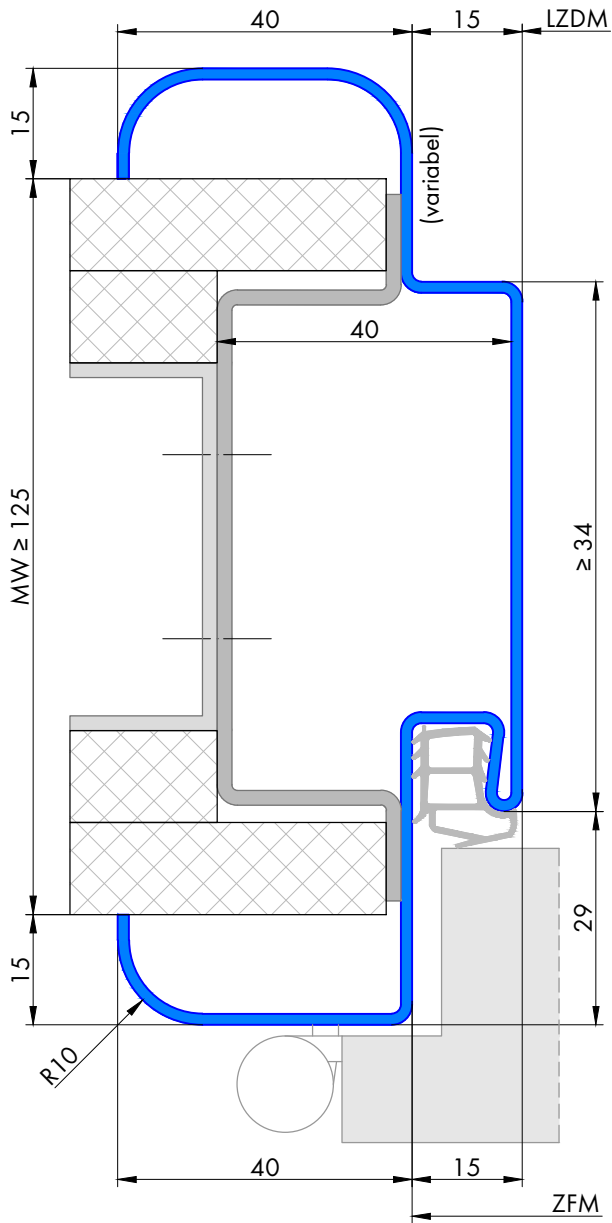

244 Umfassungszarge/Blockzarge mit Zierfalz und Rundspiegel

Profil 244a

für gefälztes 40mm Holztürlblatt

Profil 244a

für Ganzglastürblatt

FT	Glastür
29	8mm
31	10mm

Profil 244b

für stumpfes 40mm Holztürlblatt

Blockzarge:

Profil 244.3

Varianten: