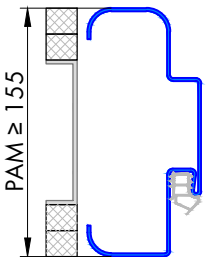

244 Umfassungszarge/Blockzarge mit Zierfalz und Rundspiegel

Profil 244a

für gefälztes 40mm Holztürlblatt

Profil 244a

für Ganzglastürblatt

FT	Glastür
29	8mm
31	10mm

Profil 244b

für stumpfes 40mm Holztürlblatt

Blockzarge:

Profil 244.3

Varianten: