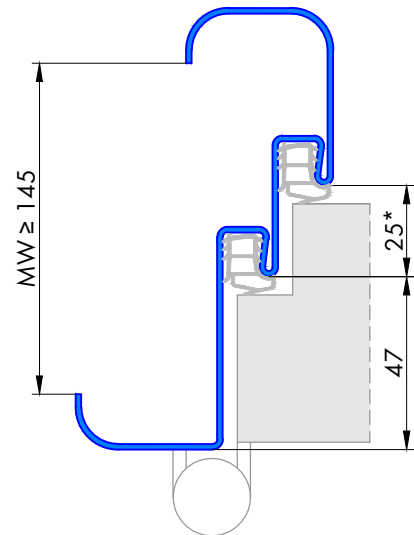

246 Umfassungszarge mit Doppelfalz und Rundspiegel

Profil 246a

für gefälztes 65mm Holztürrblatt
 * nach Türblattdicke veränderbar

Profil 246b

für stumpfes 65mm Holztürrblatt
 * nach Türblattdicke veränderbar