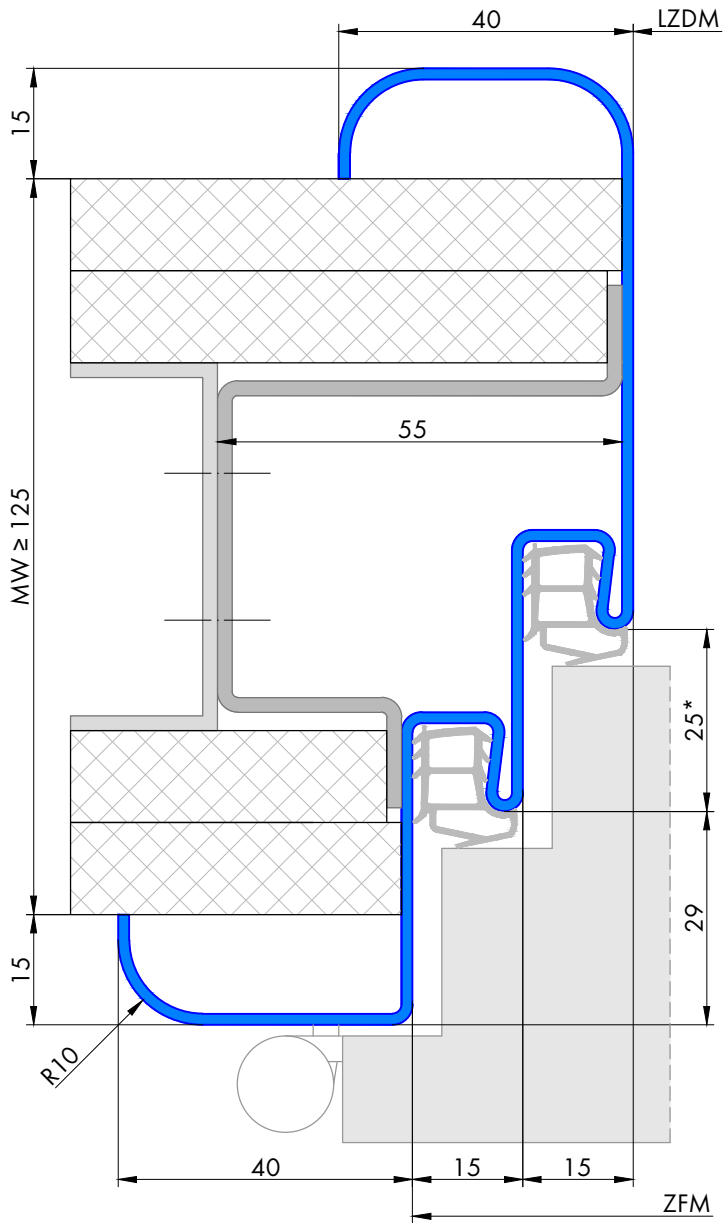

246 Umfassungszarge mit Doppelfalz und Rundspiegel

Profil 246a

für gefälztes 65mm Holztürrblatt
 * nach Türblattdicke veränderbar

Profil 246b

für stumpfes 65mm Holztürrblatt
 * nach Türblattdicke veränderbar

Varianten: