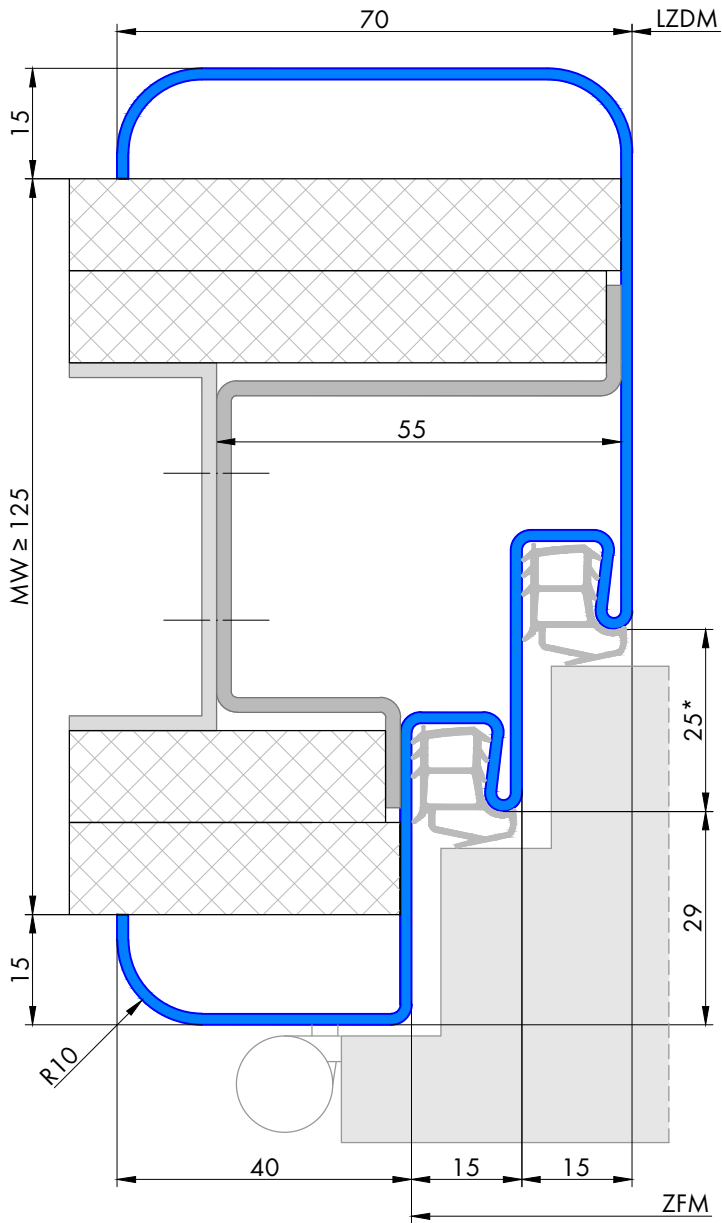

247 Umfassungszarge/Blockzarge mit Doppelfalz und Rundspiegel

Profil 247a

für gefälztes 65mm Holztürrblatt
 * nach Türblattdicke veränderbar

Profil 247b

für stumpfes 65mm Holztürrblatt
 * nach Türblattdicke veränderbar

Blockzarge:

Varianten: