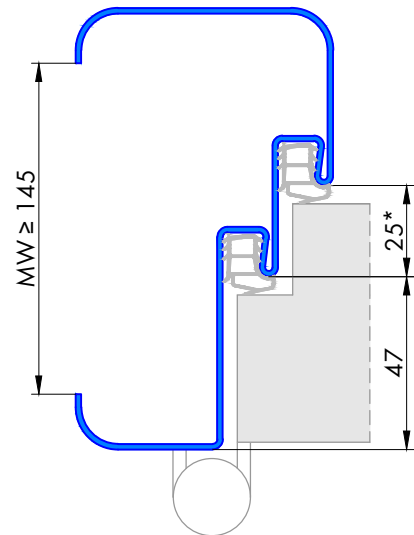

247 Umfassungszarge/Blockzarge mit Doppelfalz und Rundspiegel

Profil 247a

für gefälztes 65mm Holztürrblatt
 * nach Türblattdicke veränderbar

Profil 247b

für stumpfes 65mm Holztürrblatt
 * nach Türblattdicke veränderbar