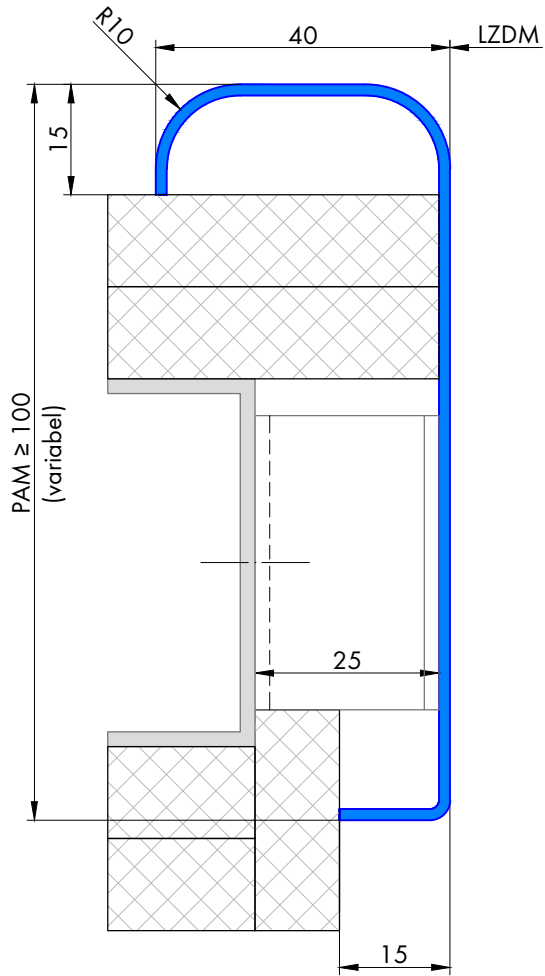

# 249 Gegenzarge mit Rundspiegel

**Profil 249.1**  
Spiegelbreite 40mm

**Profil 249.2**  
Spiegelbreite 55mm

## Varianten: