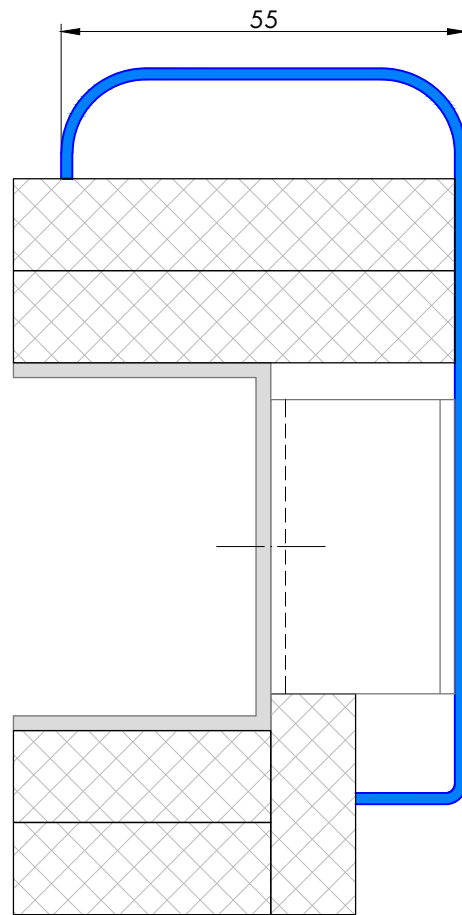

# 249 Gegenzarge mit Rundspiegel

**Profil 249.1**  
Spiegelbreite 40mm

**Profil 249.2**  
Spiegelbreite 55mm

## Varianten: