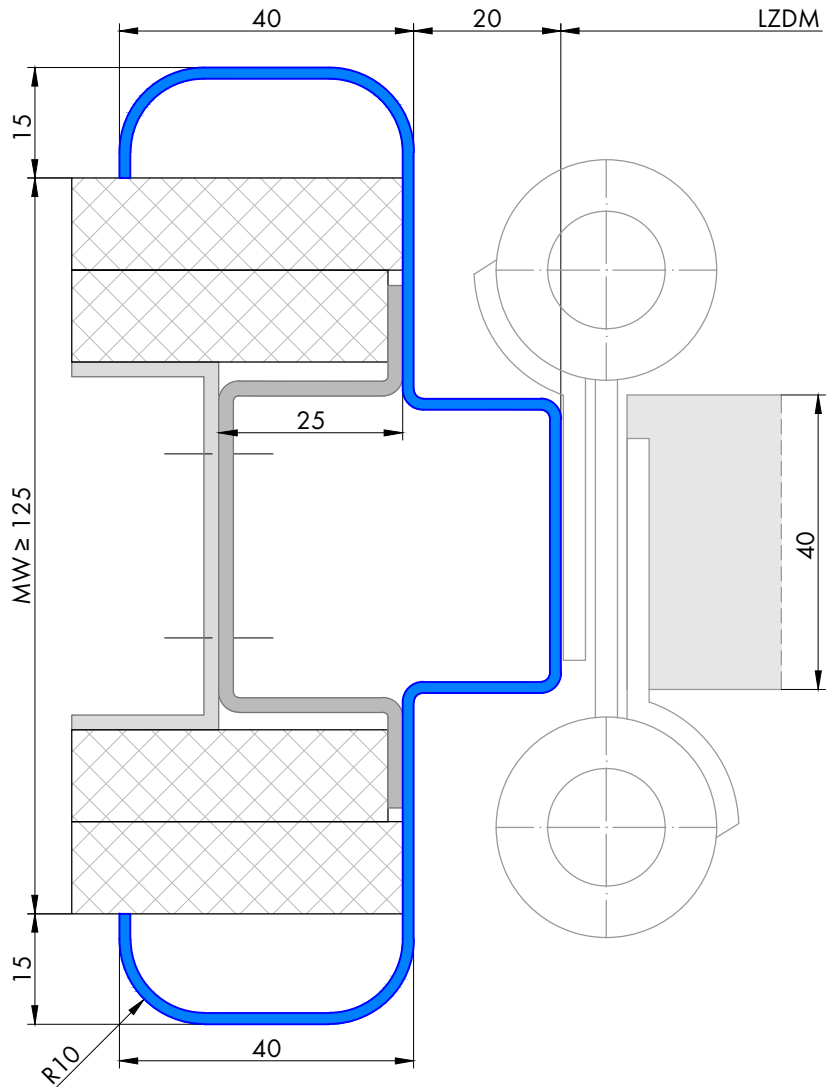

250 Umfassungszarge/Blockzarge als Pendeltürzarge mit Rundspiegel

Profil 250.1
 Profilbreite 40mm

Blockzarge:

Profil 250.3

Varianten: