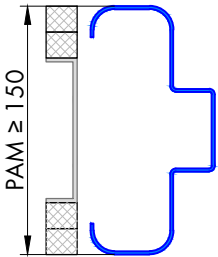

250 Umfassungszarge/Blockzarge als Pendeltürzarge mit Rundspiegel

Profil 250.1
 Profilbreite 40mm

Blockzarge:

Profil 250.3

Varianten: