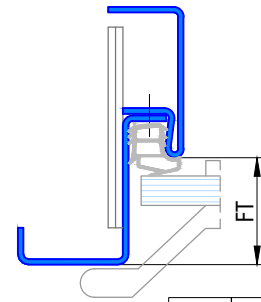

# 303 Eckzarge zweischalig

## Profil 303a

für gefälztes 40mm Holztürrblatt

## Profil 303a

für Ganzglastürrblatt

FT	Glastür
29	8mm
31	10mm