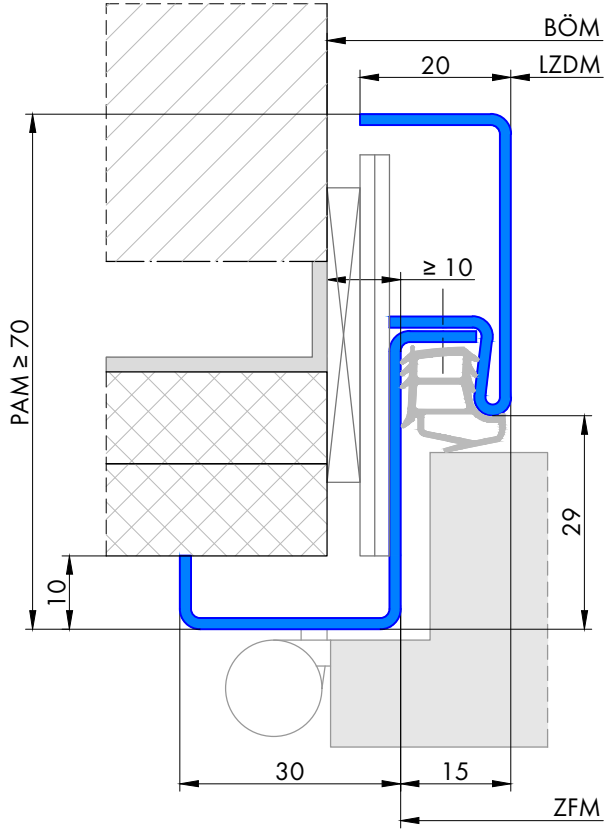

# 303 Eckzarge zweischalig

## Profil 303a

für gefälztes 40mm Holztürrblatt

## Profil 303a

für Ganzglastürrblatt

FT	Glastür
29	8mm
31	10mm

## Profil 303b

für stumpfes 40mm Holztürrblatt