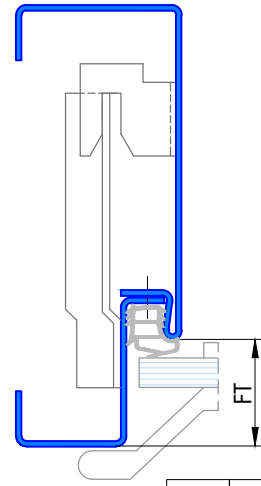

305 Umfassungszarge/Blockzarge zweischalig

Profil 305a

für gefälztes 40mm Holztürlblatt

Profil 305a

für Ganzglastürblatt

FT	Glastür
29	8mm
31	10mm

Profil 305b

für stumpfes 40mm Holztürlblatt

Blockzarge:

Profil 305.3