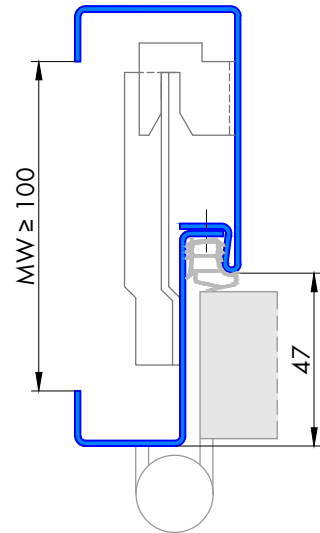

305 Umfassungszarge/Blockzarge zweischalig

Profil 305a

für gefälztes 40mm Holztürlblatt

Profil 305a

für Ganzglastürblatt

FT	Glastür
29	8mm
31	10mm

Profil 305b

für stumpfes 40mm Holztürlblatt

Blockzarge:

Profil 305.3