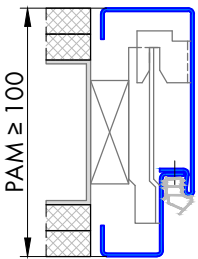

305 Umfassungszarge/Blockzarge zweischalig

Profil 305a

für gefälztes 40mm Holztürlblatt

Profil 305a

für Ganzglastürblatt

FT	Glastür
29	8mm
31	10mm

Profil 305b

für stumpfes 40mm Holztürlblatt

Blockzarge:

Profil 305.3