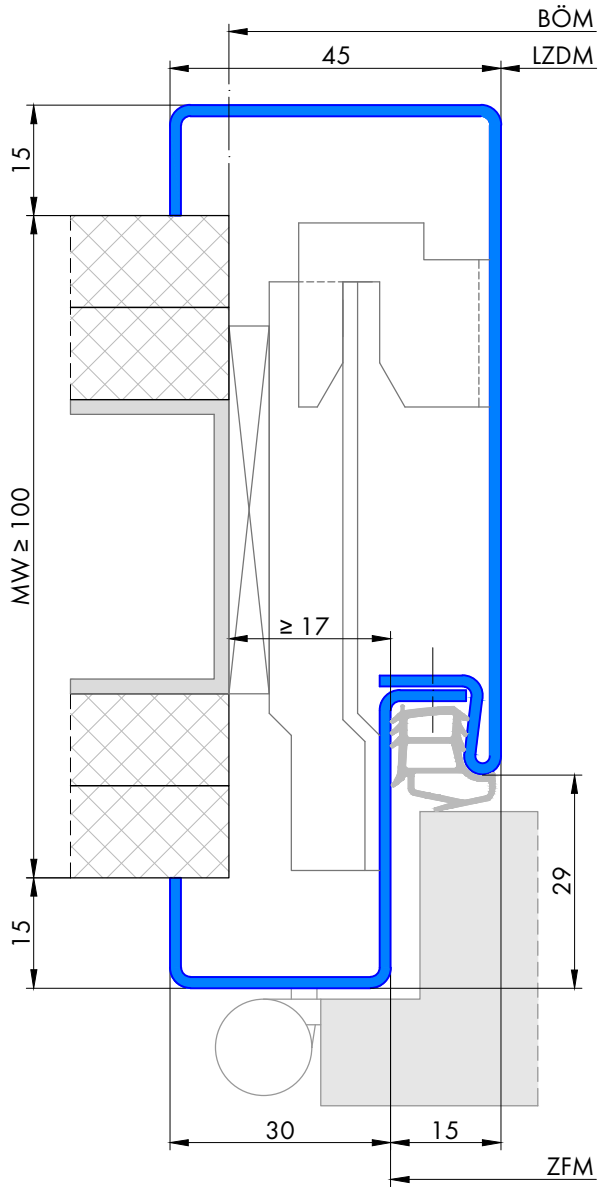

305 Umfassungszarge/Blockzarge zweischalig

Profil 305a

für gefälztes 40mm Holztürlblatt

Profil 305a

für Ganzglastürblatt

FT	Glastür
29	8mm
31	10mm

Profil 305b

für stumpfes 40mm Holztürlblatt

Blockzarge:

Profil 305.3