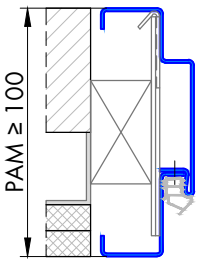

Blockzarge:

Profil 307.3