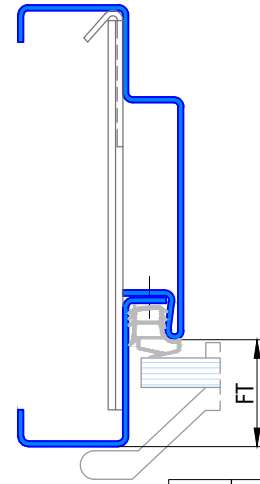

307 Umfassungszarge/Blockzarge zweischalig mit Zierfalz

Profil 307a

für gefälztes 40mm Holztürrblatt

Profil 307a

für Ganzglastürblatt

FT	Glastür
29	8mm
31	10mm

Profil 307b

für stumpfes 40mm Holztürrblatt

Blockzarge:

Profil 307.3