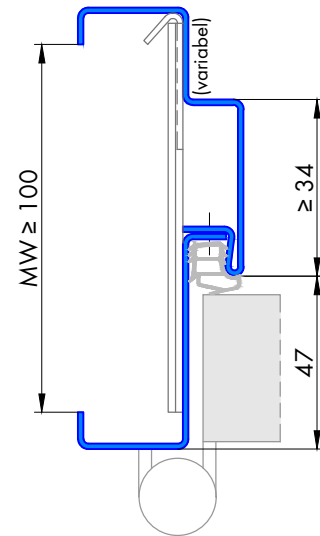

307 Umfassungszarge/Blockzarge zweischalig mit Zierfalz

Profil 307a

für gefälztes 40mm Holztürrblatt

Profil 307a

für Ganzglastürblatt

FT	Glastür
29	8mm
31	10mm

Profil 307b

für stumpfes 40mm Holztürrblatt

Blockzarge:

Profil 307.3