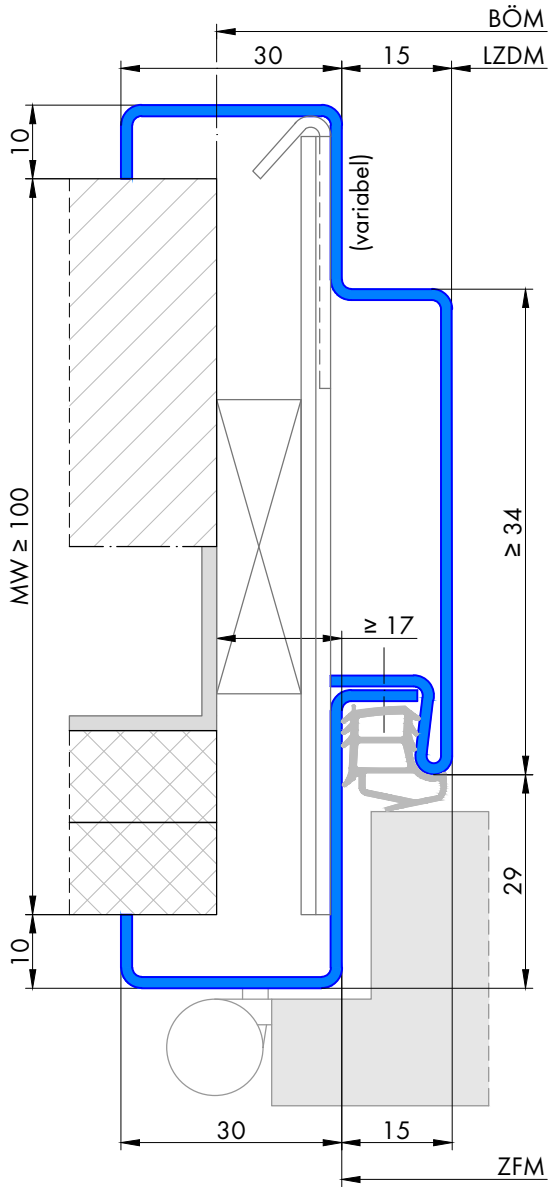

307 Umfassungszarge/Blockzarge zweischalig mit Zierfalz

Profil 307a

für gefälztes 40mm Holztürrblatt

Profil 307a

für Ganzglastürblatt

FT	Glastür
29	8mm
31	10mm

Profil 307b

für stumpfes 40mm Holztürrblatt

Blockzarge:

Profil 307.3