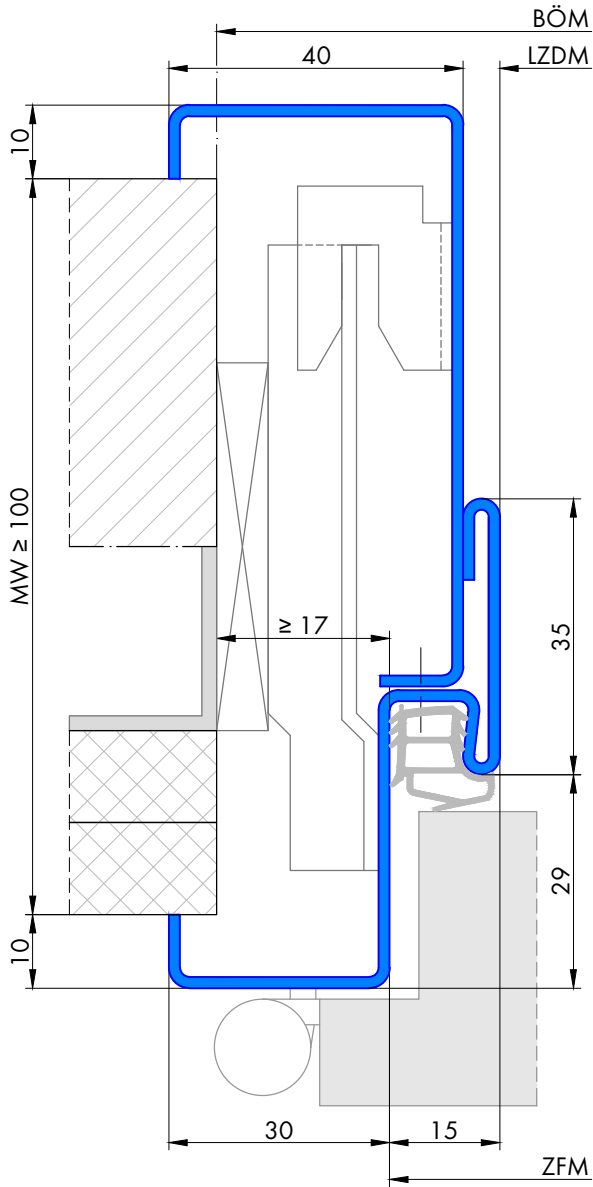

310 Umfassungszarge zweischalig mit MW-Toleranz

Profil 310a

für gefälztes 40mm Holztürlblatt

Profil 310a

für Ganzglastürlblatt

FT	Glastür
29	8mm
31	10mm

Profil 310b

für stumpfes 40mm Holztürlblatt