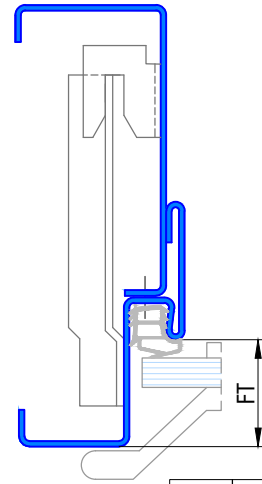

310 Umfassungszarge zweischalig mit MW-Toleranz

Profil 310a

für gefälztes 40mm Holztürlblatt

Profil 310a

für Ganzglastürlblatt

FT	Glastür
29	8mm
31	10mm

Profil 310b

für stumpfes 40mm Holztürlblatt