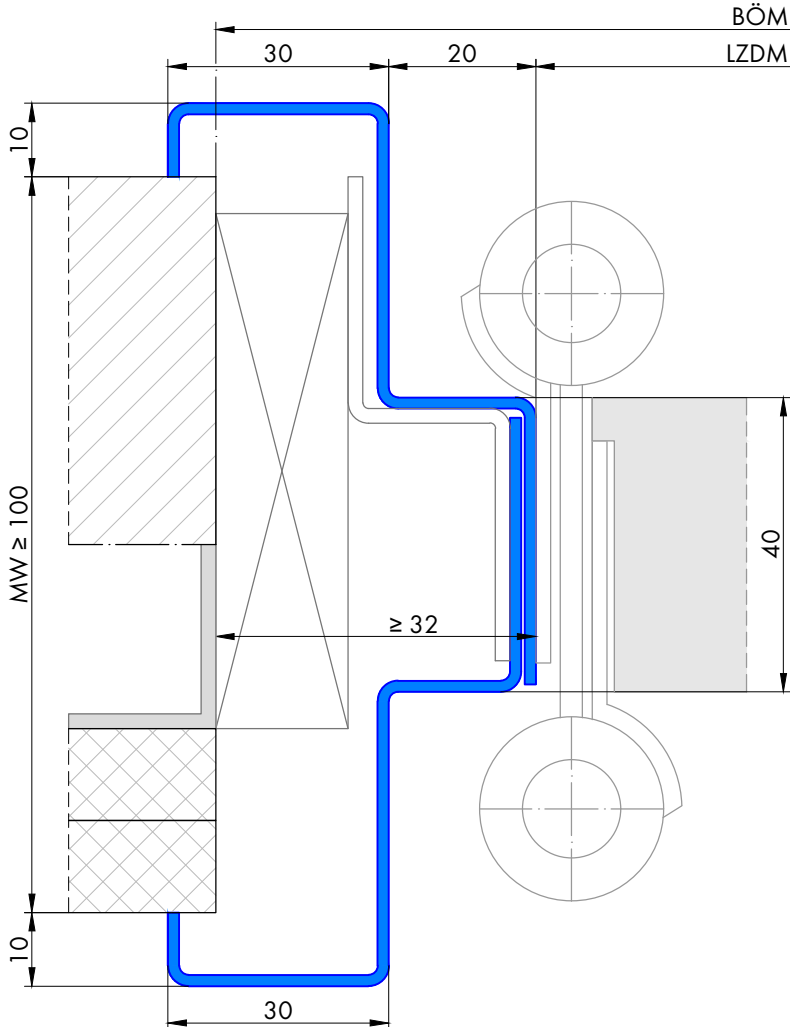

314 Umfassungszarge/Blockzarge als Pendeltürzarge zweischalig

Profil 314.1
Profilbreite 40mm

Blockzarge: