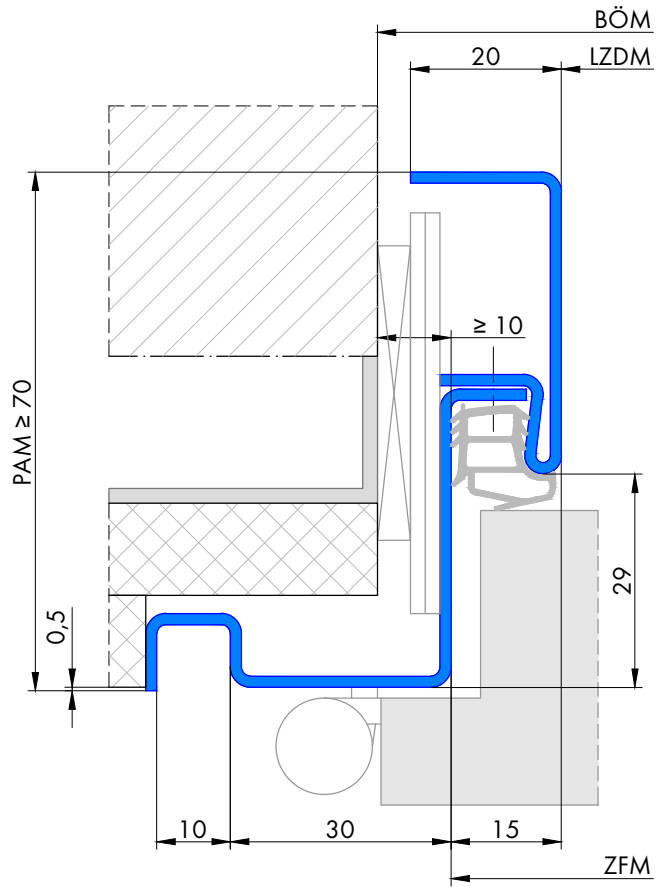

320 Eckzarge zweischalig mit Schattennut

Profil 320a

für gefälztes 40mm Holztürrblatt

Profil 320a

für Ganzglastürblatt

FT	Glastür
29	8mm
31	10mm

Profil 320b

für stumpfes 40mm Holztürrblatt

Varianten: