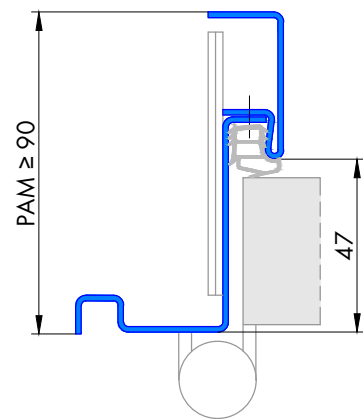

320 Eckzarge zweischalig mit Schattennut

Profil 320a

für gefälztes 40mm Holztürrblatt

Profil 320a

für Ganzglastürblatt

FT	Glastür
29	8mm
31	10mm

Profil 320b

für stumpfes 40mm Holztürrblatt