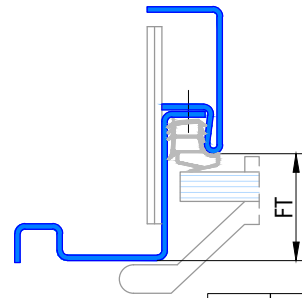

320 Eckzarge zweischalig mit Schattennut

Profil 320a

für gefälztes 40mm Holztürrblatt

Profil 320a

für Ganzglastürblatt

FT	Glastür
29	8mm
31	10mm

Profil 320b

für stumpfes 40mm Holztürrblatt