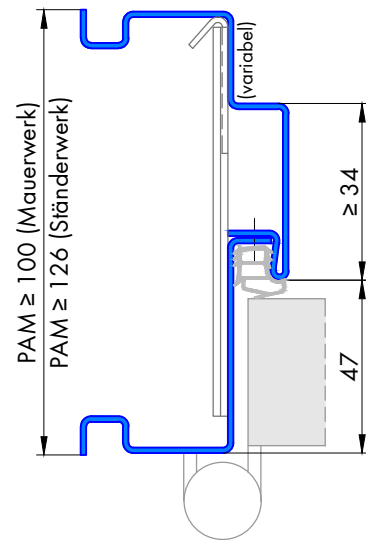

322 Umfassungszarge/Blockzarge zweischalig mit Zierfalz und Schattennut

Profil 322a

für gefälztes 40mm Holztürblatt

Profil 322a

für Ganzglastürblatt

FT	Glastür
29	8mm
31	10mm

Profil 322b

für stumpfes 40mm Holztürblatt

Blockzarge:

Profil 322.3

Varianten: