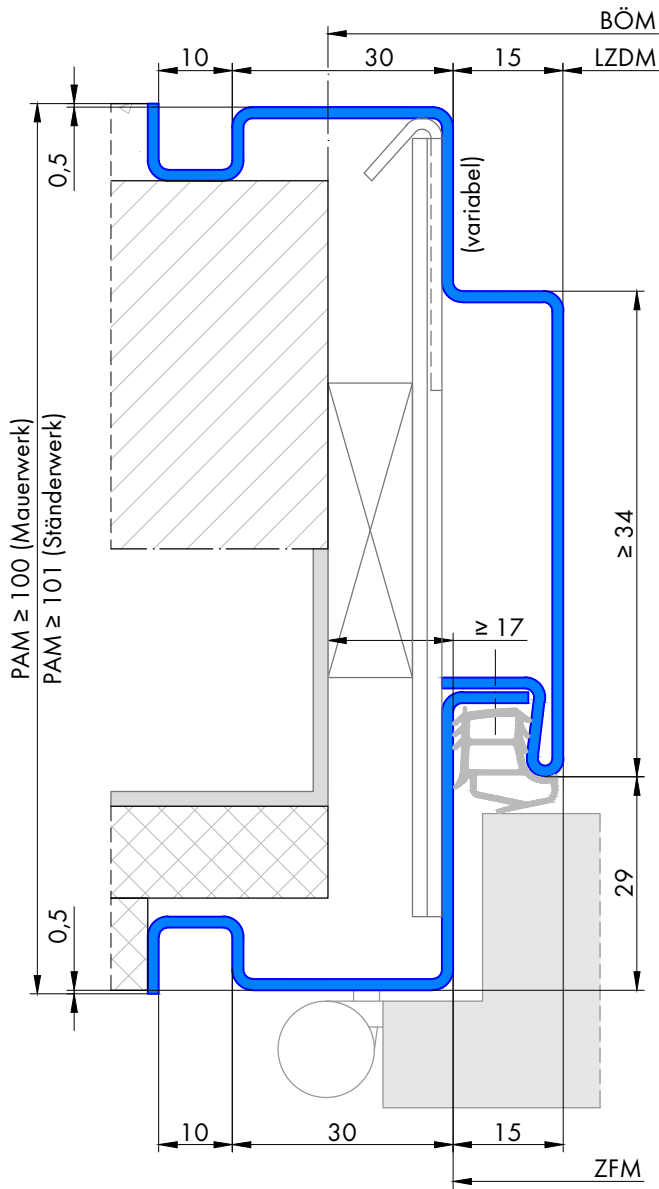

322 Umfassungszarge/Blockzarge zweischalig mit Zierfalz und Schattennut

Profil 322a

für gefälztes 40mm Holztürblatt

Profil 322a

für Ganzglastürblatt

FT	Glastür
29	8mm
31	10mm

Profil 322b

für stumpfes 40mm Holztürblatt

Blockzarge:

Profil 322.3

Varianten: