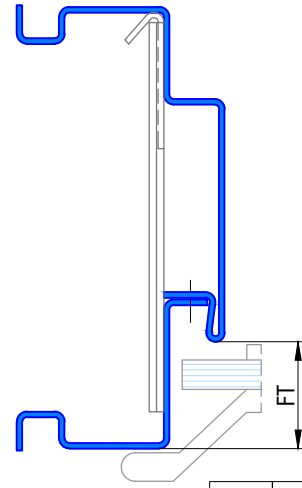

322 Umfassungszarge/Blockzarge zweischalig mit Zierfalz und Schattennut

Profil 322a

für gefälztes 40mm Holztürblatt

Profil 322a

für Ganzglastürblatt

FT	Glastür
29	8mm
31	10mm

Profil 322b

für stumpfes 40mm Holztürblatt

Blockzarge:

Profil 322.3

Varianten: