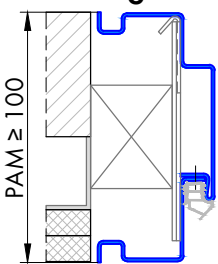

322 Umfassungszarge/Blockzarge zweischalig mit Zierfalz und Schattennut

Profil 322a

für gefälztes 40mm Holztürblatt

Profil 322a

für Ganzglastürblatt

FT	Glastür
29	8mm
31	10mm

Profil 322b

für stumpfes 40mm Holztürblatt

Blockzarge:

Profil 322.3

Varianten: