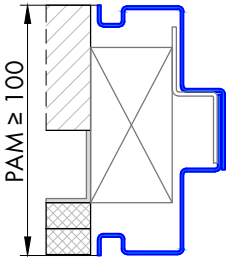

326 Umfassungszarge als Pendeltürzarge zweischalig mit Schattennut

Profil 326.1
Profilbreite 40mm

Blockzarge:

Profil 326.3

Varianten: