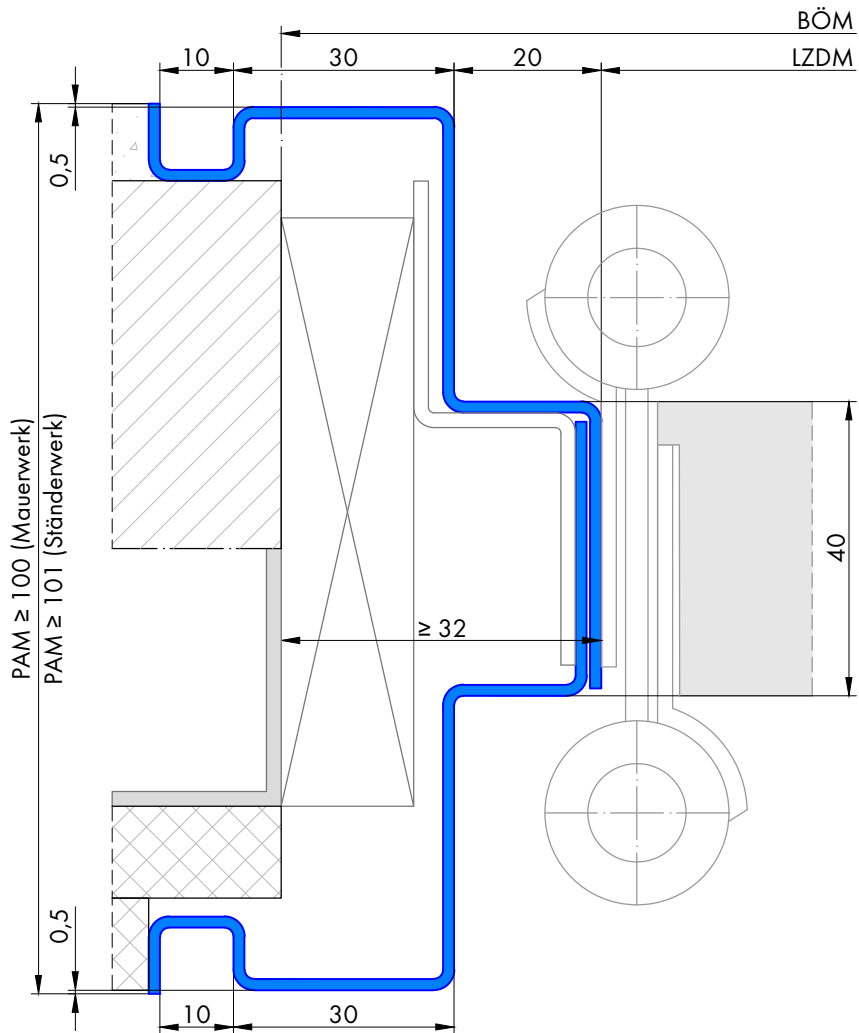

326 Umfassungszarge als Pendeltürzarge zweischalig mit Schattennut

Profil 326.1
Profilbreite 40mm

Blockzarge:

Profil 326.3

Varianten: