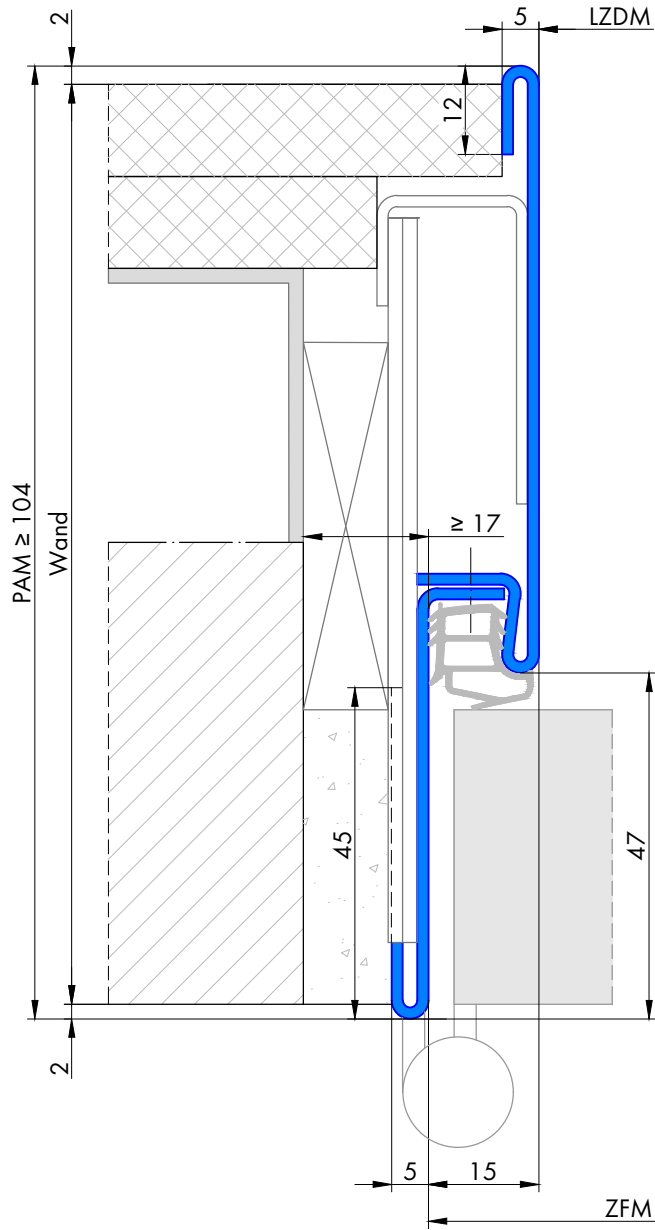

# 340 Tapetenzarge zweischalig

## Profil 340b

für stumpfes 40mm Holztürblatt

### Varianten:

Profil 340.3