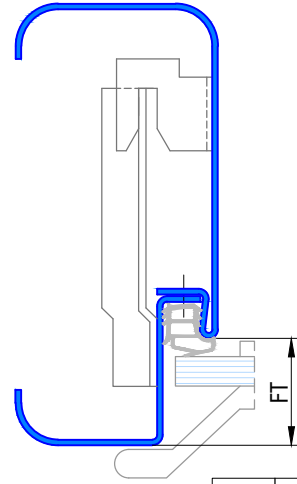

343 Umfassungszarge/Blockzarge zweischalig mit Rundspiegel

Profil 343a
für gefälztes 40mm Holztürblatt

Profil 343a
für Ganzglastürblatt

FT	Glastür
29	8mm
31	10mm

Profil 343b
für stumpfes 40mm Holztürblatt

Blockzarge:

Profil 343.3

Varianten: