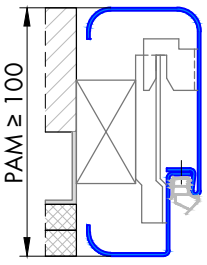

343 Umfassungszarge/Blockzarge zweischalig mit Rundspiegel

Profil 343a
für gefälztes 40mm Holztürblatt

Profil 343a
für Ganzglastürblatt

FT	Glastür
29	8mm
31	10mm

Profil 343b
für stumpfes 40mm Holztürblatt

Blockzarge:

Profil 343.3

Varianten: