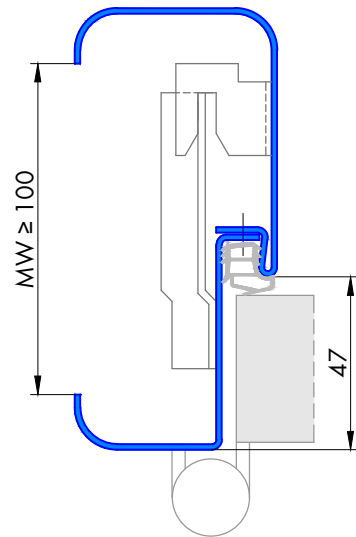

343 Umfassungszarge/Blockzarge zweischalig mit Rundspiegel

Profil 343a
für gefälztes 40mm Holztürblatt

Profil 343a
für Ganzglastürblatt

FT	Glastür
29	8mm
31	10mm

Profil 343b
für stumpfes 40mm Holztürblatt

Blockzarge:

Profil 343.3

Varianten: