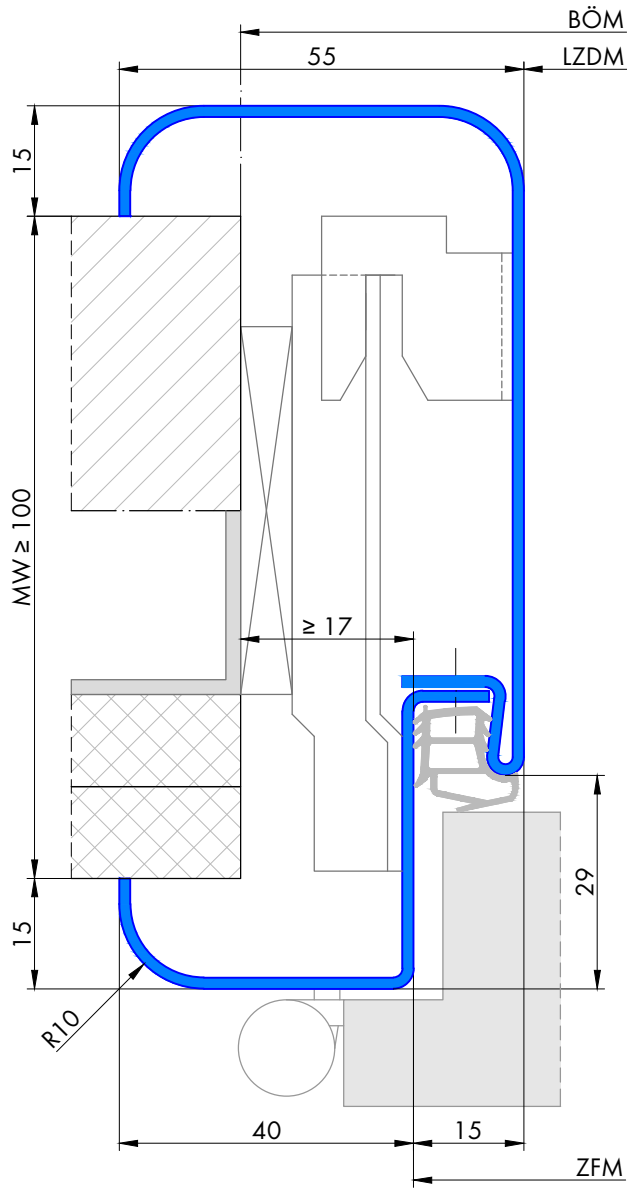

343 Umfassungszarge/Blockzarge zweischalig mit Rundspiegel

Profil 343a
für gefälztes 40mm Holztürblatt

Profil 343a
für Ganzglastürblatt

FT	Glastür
29	8mm
31	10mm

Profil 343b
für stumpfes 40mm Holztürblatt

Blockzarge:

Profil 343.3

Varianten: