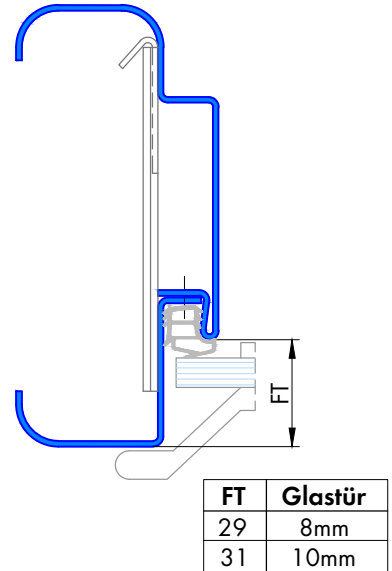

344 Umfassungszarge/Blockzarge zweischalig mit Zierfalz und Rundspiegel

Profil 344a
für gefälztes 40mm Holztürrblatt

Profil 344a
für Ganzglastürblatt

Profil 344b
für stumpfes 40mm Holztürrblatt

Blockzarge:

Profil 344.3

Varianten: