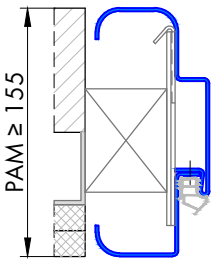

344 Umfassungszarge/Blockzarge zweischalig mit Zierfalz und Rundspiegel

Profil 344a
für gefälztes 40mm Holztürrblatt

Profil 344a
für Ganzglastürblatt

Profil 344b
für stumpfes 40mm Holztürrblatt

Blockzarge: