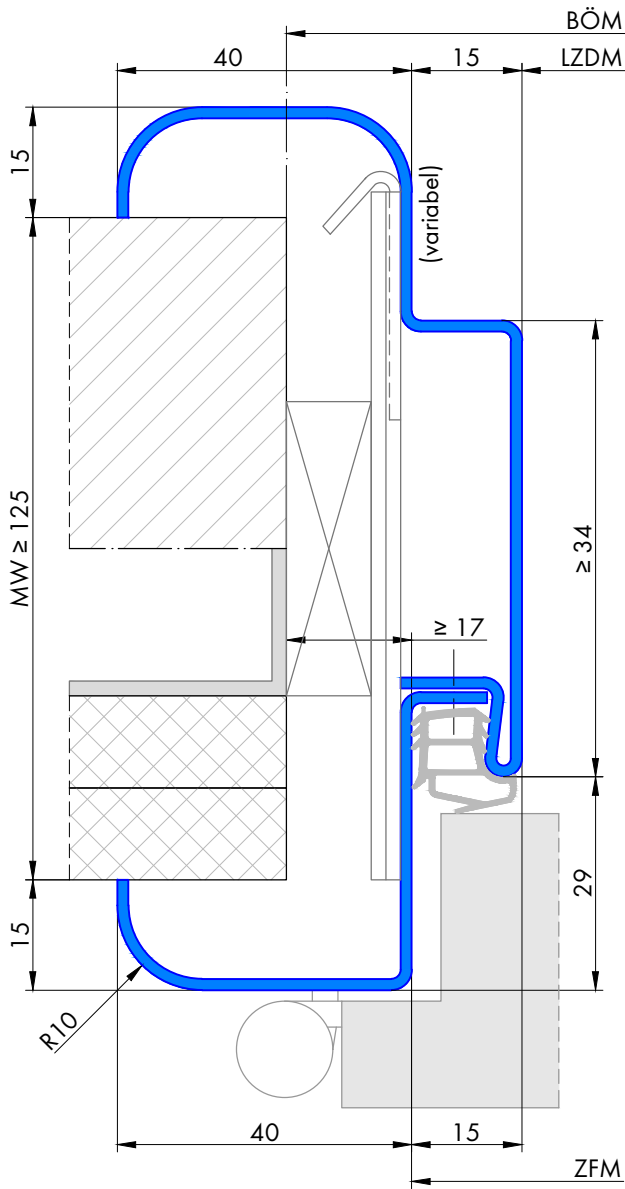

344 Umfassungszarge/Blockzarge zweischalig mit Zierfalz und Rundspiegel

Profil 344a
für gefälztes 40mm Holztürrblatt

Profil 344a
für Ganzglastürblatt

Profil 344b
für stumpfes 40mm Holztürrblatt

Blockzarge:

Profil 344.3

Varianten: