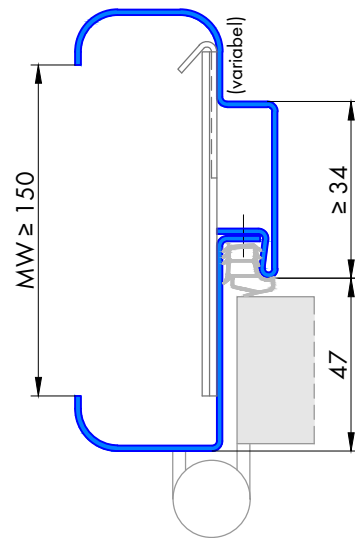

344 Umfassungszarge/Blockzarge zweischalig mit Zierfalz und Rundspiegel

Profil 344a
für gefälztes 40mm Holztürrblatt

Profil 344a
für Ganzglastürblatt

Profil 344b
für stumpfes 40mm Holztürrblatt

Blockzarge: