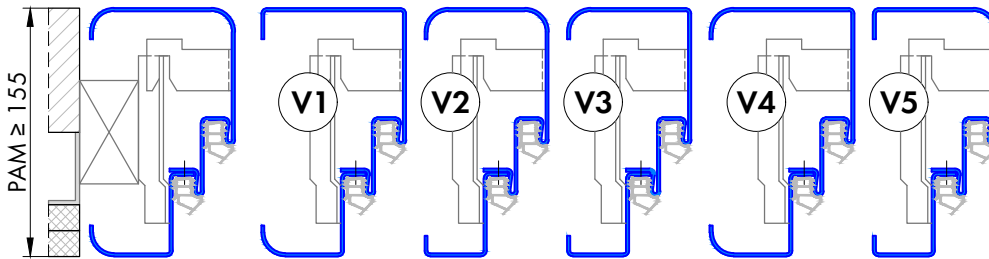

347 Umfassungszarge/Blockzarge zweischalig mit Doppelfalz und Rundspiegel

Profil 347a

für gefälztes 65mm Holztürblatt
 * nach Türblattdicke veränderbar

Profil 347b

für stumpfes 65mm Holztürblatt
 * nach Türblattdicke veränderbar

Blockzarge:

Varianten:

Profil 347.3