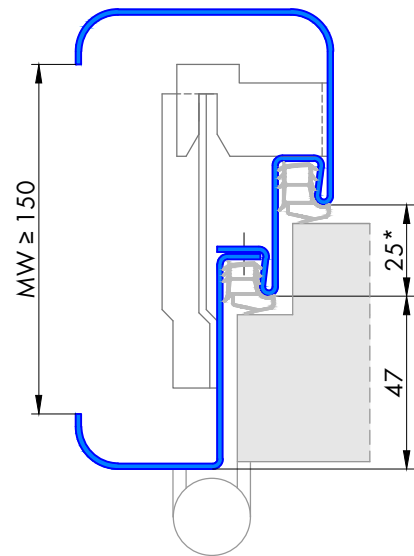

347 Umfassungszarge/Blockzarge zweischalig mit Doppelfalz und Rundspiegel

Profil 347a

für gefälztes 65mm Holztürblatt
 * nach Türblattdicke veränderbar

Profil 347b

für stumpfes 65mm Holztürblatt
 * nach Türblattdicke veränderbar

Blockzarge:

Varianten:

Profil 347.3