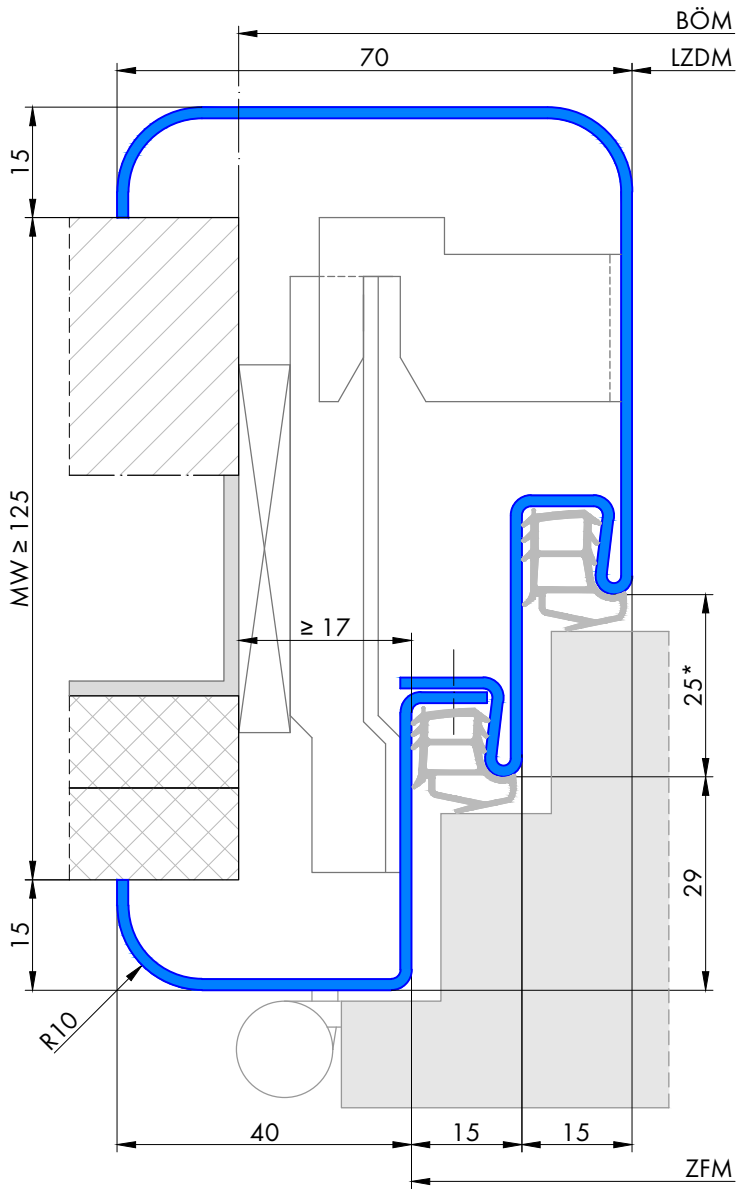

347 Umfassungszarge/Blockzarge zweischalig mit Doppelfalz und Rundspiegel

Profil 347a

für gefälztes 65mm Holztürblatt
 * nach Türblattdicke veränderbar

Profil 347b

für stumpfes 65mm Holztürblatt
 * nach Türblattdicke veränderbar

Blockzarge:

Varianten:

Profil 347.3