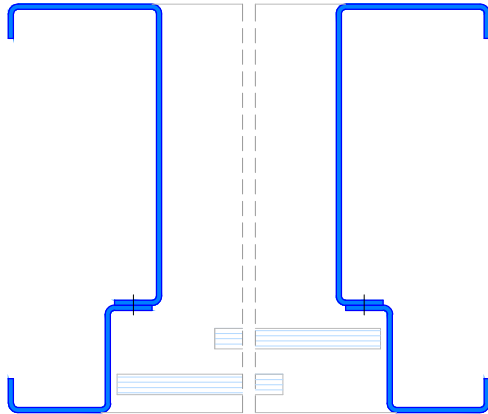

Fensterzarge als Schiebefenster

einschalig mit Glasschiebebeschlag PS 2100
Einfachverglasung

einschalig mit Glasschiebebeschlag PS 2100
Doppelverglasung

Fensterzarge als Schiebefenster

zweischalig mit Glasschiebebeschlag PS 2100
Einfachverglasung

zweischalig mit Glasschiebebeschlag PS 2100
Doppelverglasung