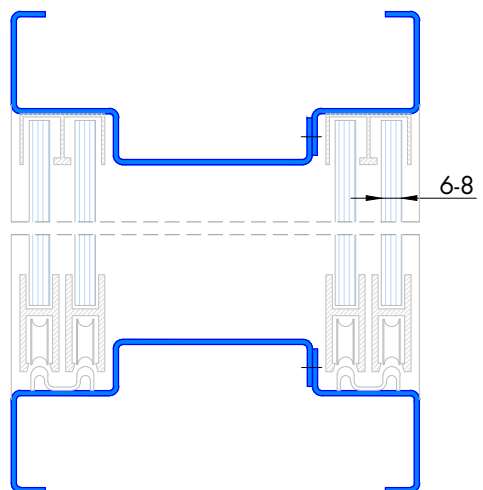

Fensterzarge als Schiebefenster

einschalig mit Glasschiebebeschlag PS 2100
Einfachverglasung

einschalig mit Glasschiebebeschlag PS 2100
Doppelverglasung

Fensterzarge als Schiebefenster

zweischalig mit Glasschiebebeschlag PS 2100
Einfachverglasung

zweischalig mit Glasschiebebeschlag PS 2100
Doppelverglasung