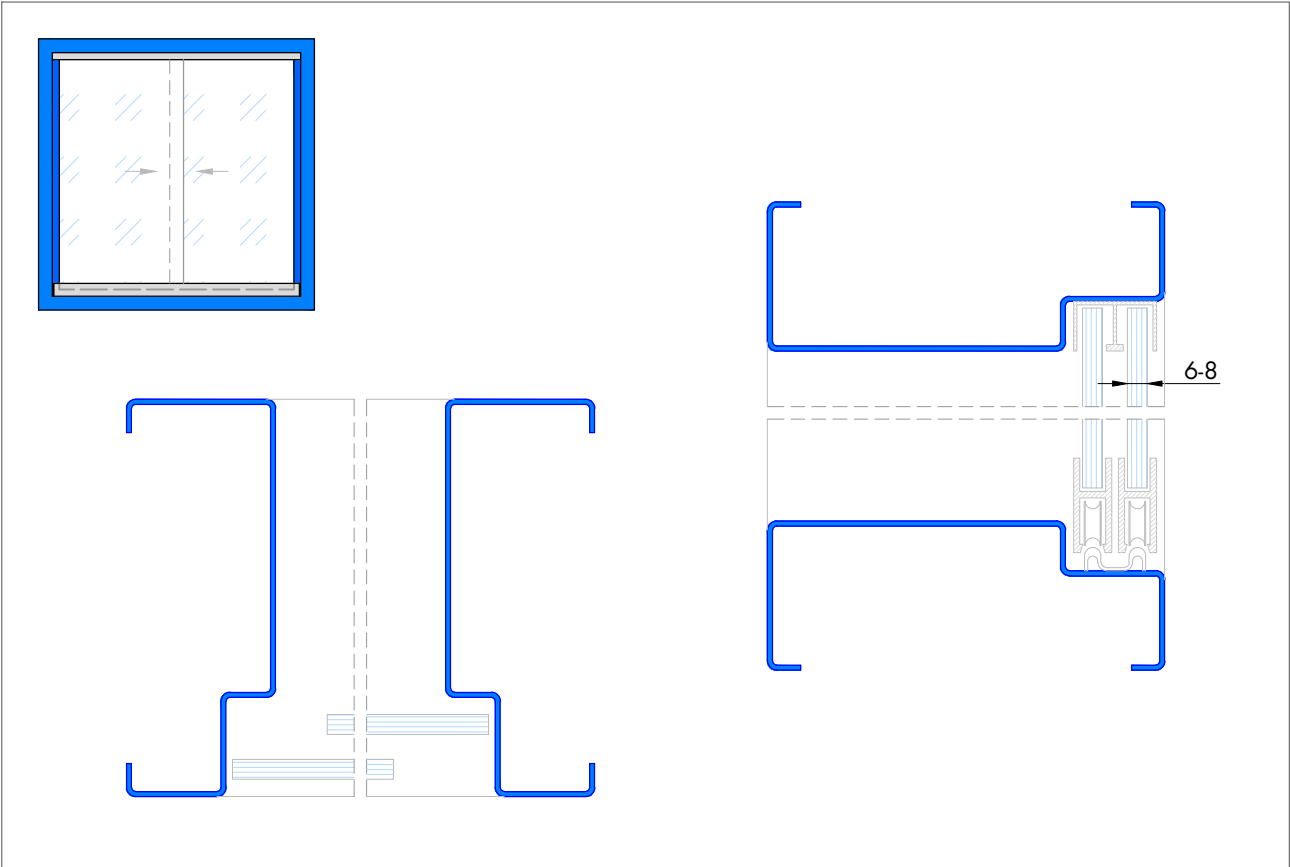

Fensterzarge als Schiebefenster

einschalig mit Glasschiebebeschlag PS 2100
Einfachverglasung

einschalig mit Glasschiebebeschlag PS 2100
Doppelverglasung

Fensterzarge als Schiebefenster

zweischalig mit Glasschiebebeschlag PS 2100
Einfachverglasung

zweischalig mit Glasschiebebeschlag PS 2100
Doppelverglasung