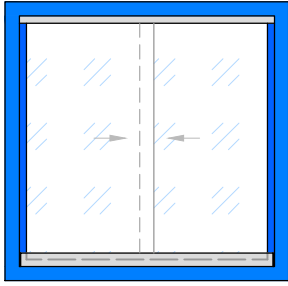

Fensterzarge als Schiebefenster

einschalig mit Glasschiebebeschlag PS 2100
Einfachverglasung

einschalig mit Glasschiebebeschlag PS 2100
Doppelverglasung

Fensterzarge als Schiebefenster

zweischalig mit Glasschiebebeschlag PS 2100
Einfachverglasung

zweischalig mit Glasschiebebeschlag PS 2100
Doppelverglasung