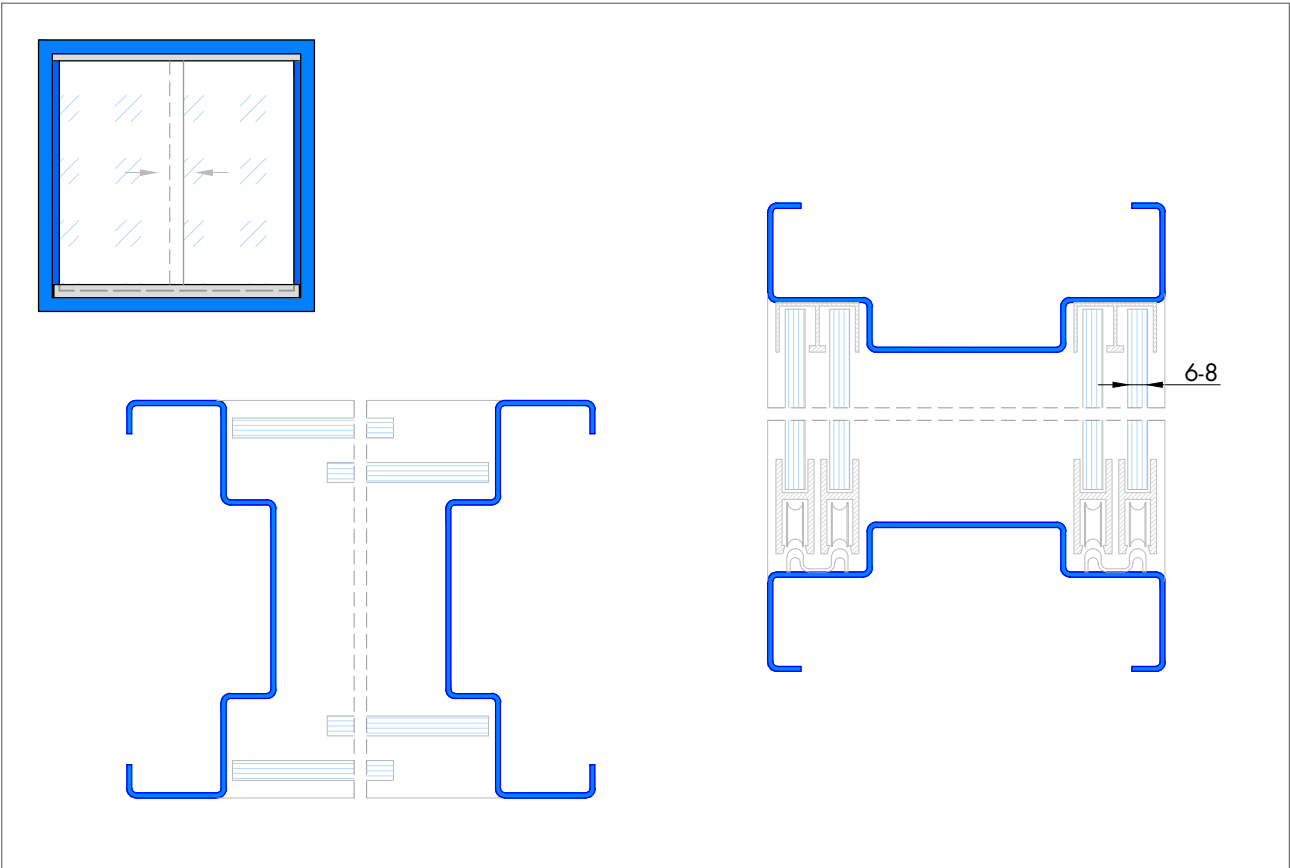

Fensterzarge als Schiebefenster

einschalig mit Glasschiebebeschlag PS 2100
Einfachverglasung

einschalig mit Glasschiebebeschlag PS 2100
Doppelverglasung

Fensterzarge als Schiebefenster

zweischalig mit Glasschiebebeschlag PS 2100
Einfachverglasung

zweischalig mit Glasschiebebeschlag PS 2100
Doppelverglasung