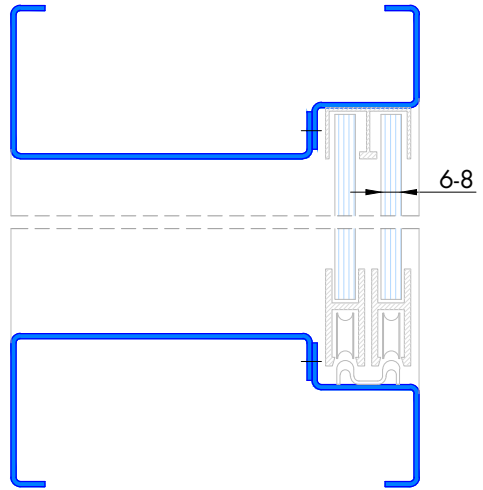

Fensterzarge als Schiebefenster

einschalig mit Glasschiebebeschlag PS 2100
Einfachverglasung

einschalig mit Glasschiebebeschlag PS 2100
Doppelverglasung

Fensterzarge als Schiebefenster

zweischalig mit Glasschiebebeschlag PS 2100
Einfachverglasung

zweischalig mit Glasschiebebeschlag PS 2100
Doppelverglasung