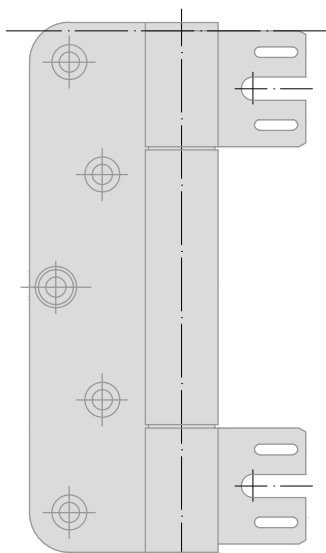

# Bänder

für stumpfe Türblätter  
VARIANT V 8180 WF  
andere Bänder auf Anfrage

für stumpfe Türblätter  
VARIANT V 8087 WF  
andere Bänder auf Anfrage

für stumpfe Türblätter  
TECTUS TE 540 3D  
andere Bänder auf Anfrage

für stumpfe Türblätter  
VARIANT VX 7729/100  
andere Bänder auf Anfrage

für stumpfe Türblätter  
VARIANT VN 8948/100  
andere Bänder auf Anfrage

für stumpfe Türblätter  
VARIANT VN 2929/120  
andere Bänder auf Anfrage