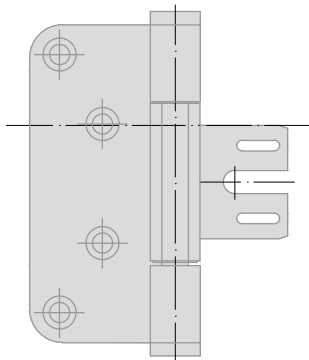

# Bänder

für stumpfe Türblätter  
VARIANT V 8180 WF  
andere Bänder auf Anfrage

für stumpfe Türblätter  
VARIANT V 8087 WF  
andere Bänder auf Anfrage

für stumpfe Türblätter  
TECTUS TE 540 3D  
andere Bänder auf Anfrage

für stumpfe Türblätter  
VARIANT VX 7729/100  
andere Bänder auf Anfrage

für stumpfe Türblätter  
VARIANT VN 8948/100  
andere Bänder auf Anfrage

für stumpfe Türblätter  
VARIANT VN 2929/120  
andere Bänder auf Anfrage