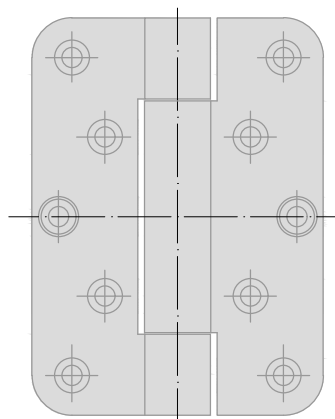

# Bänder

für stumpfe Türblätter  
VARIANT V 8180 WF  
andere Bänder auf Anfrage

für stumpfe Türblätter  
VARIANT V 8087 WF  
andere Bänder auf Anfrage

für stumpfe Türblätter  
TECTUS TE 540 3D  
andere Bänder auf Anfrage

für stumpfe Türblätter  
VARIANT VX 7729/100  
andere Bänder auf Anfrage

für stumpfe Türblätter  
VARIANT VN 8948/100  
andere Bänder auf Anfrage

für stumpfe Türblätter  
VARIANT VN 2929/120  
andere Bänder auf Anfrage