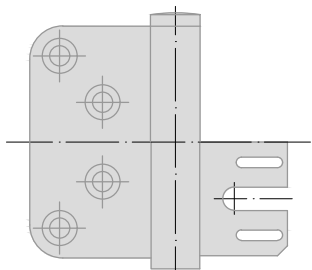

# Bänder

für stumpfe Türblätter  
VARIANT V 8180 WF  
andere Bänder auf Anfrage

für stumpfe Türblätter  
VARIANT V 8087 WF  
andere Bänder auf Anfrage

für stumpfe Türblätter  
TECTUS TE 540 3D  
andere Bänder auf Anfrage

für stumpfe Türblätter  
VARIANT VX 7729/100  
andere Bänder auf Anfrage

für stumpfe Türblätter  
VARIANT VN 8948/100  
andere Bänder auf Anfrage

für stumpfe Türblätter  
VARIANT VN 2929/120  
andere Bänder auf Anfrage