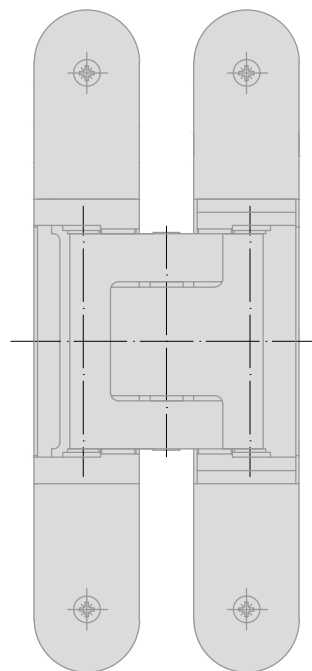

# Bänder

für stumpfe Türblätter  
VARIANT V 8180 WF  
andere Bänder auf Anfrage

für stumpfe Türblätter  
VARIANT V 8087 WF  
andere Bänder auf Anfrage

für stumpfe Türblätter  
TECTUS TE 540 3D  
andere Bänder auf Anfrage

für stumpfe Türblätter  
VARIANT VX 7729/100  
andere Bänder auf Anfrage

für stumpfe Türblätter  
VARIANT VN 8948/100  
andere Bänder auf Anfrage

für stumpfe Türblätter  
VARIANT VN 2929/120  
andere Bänder auf Anfrage