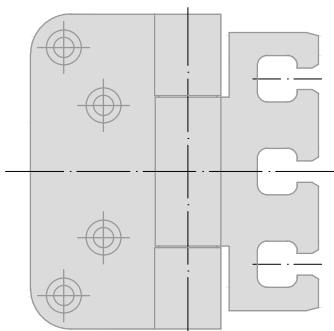

# Bänder

für stumpfe Türblätter  
VARIANT V 8180 WF  
andere Bänder auf Anfrage

für stumpfe Türblätter  
VARIANT V 8087 WF  
andere Bänder auf Anfrage

für stumpfe Türblätter  
TECTUS TE 540 3D  
andere Bänder auf Anfrage

für stumpfe Türblätter  
VARIANT VX 7729/100  
andere Bänder auf Anfrage

für stumpfe Türblätter  
VARIANT VN 8948/100  
andere Bänder auf Anfrage

für stumpfe Türblätter  
VARIANT VN 2929/120  
andere Bänder auf Anfrage