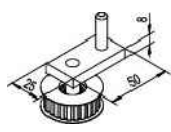

Zubehör für Schiebetüren - für Holztürlätter

1 Laufschiene

2 Befestigung

3 Rollapparat

4 Fangstopper

5 Führungzapfen

Synchronbeschlag

SmartStop