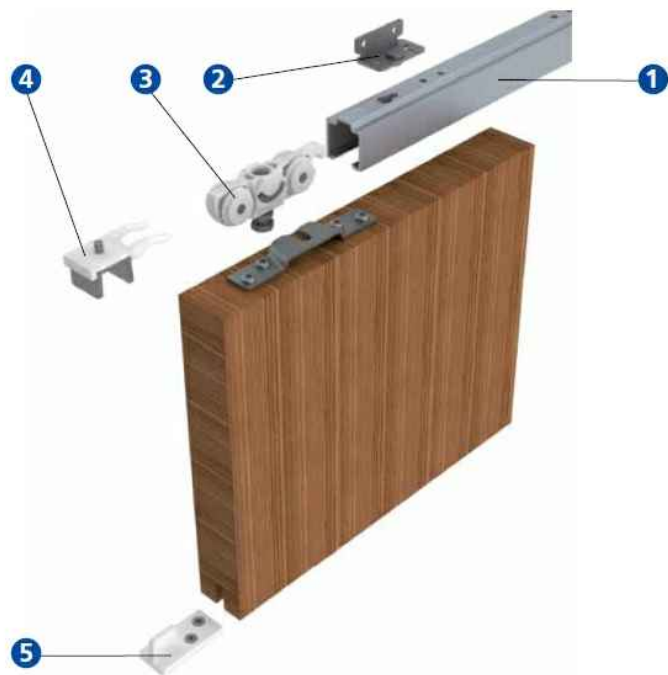

Zubehör für Schiebetüren - für Holztürlätter

1 Laufschiene

2 Befestigung

3 Rollapparat

4 Fangstopper

5 Führungzapfen

Synchronbeschlag

SmartStop