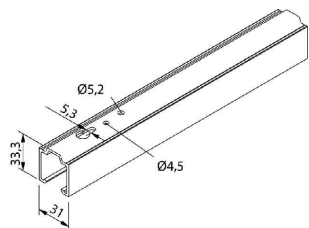

Zubehör für Schiebetüren - für Holztürlätter

1 Laufschiene

2 Befestigung

3 Rollapparat

4 Fangstopper

5 Führungzapfen

Synchronbeschlag

SmartStop